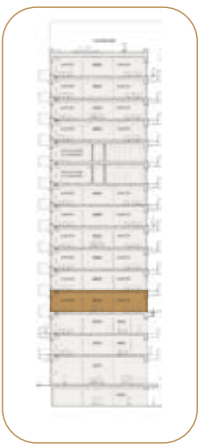

1.

1, 2 eller 3 lejemål

H1.1
1.329 m²

H1.1
607 m²

H1.2
368 m²

H1.1
607 m²

H1.3
354m²

H1.4
722 m²

2.

3 lejemål

H2.1
607 m²

H2.2
368 m²

H2.3
354m²

3.

3 lejemål

H3.1
614 m²

H3.2
373 m²

H3.3
357m²

4.

10 mindre lejemål

5.

10 mindre lejemål

H5.1
8 arb.pl.
Kr. 30.400

H52
6 arb.pl.
Kr. 22.800

H5.3
5 arb.pl.
Kr. 19.000

H5.4
5 arb.pl.
Kr. 19.000

H5.5
8 arb.pl.
Kr. 30.400

H5.6
5 arb.pl.
Kr. 19.000

H5.7
6 arb.pl.
kr. 22.800

H5.18
4 arb.pl.
Kr. 15.200

H5.17
4 arb.pl.
Kr. 15.200

H5.16
4 arb.pl.
Kr. 15.200