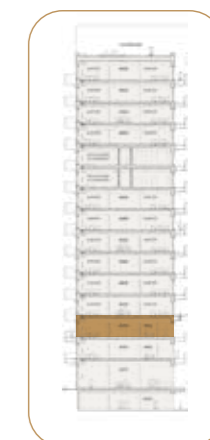

1.

1, 2 eller 3 lejemål

H1.1
1.329 m²

H1.1
607 m²

H1.2
368 m²

H1.1
607 m²

H1.3
354m²

H1.4
722 m²

2.

3 lejemål

H2.1
607 m²

H2.2
368 m²

H2.3
354m²

3.

3 lejemål

H3.1
614 m²

H3.2
373 m²

H3.3
357m²

4.

10 mindre lejemål

5.

10 mindre lejemål

H5.1
8 arb.pl.
Kr. 30.400

H52
6 arb.pl.
Kr. 22.800

H5.3
5 arb.pl.
Kr. 19.000

H5.4
5 arb.pl.
Kr. 19.000

H5.5
8 arb.pl.
Kr. 30.400

H5.6
5 arb.pl.
Kr. 19.000

H5.7
6 arb.pl.
kr. 22.800

H5.18
4 arb.pl.
Kr. 15.200

H5.17
4 arb.pl.
Kr. 15.200

H5.16
4 arb.pl.
Kr. 15.200