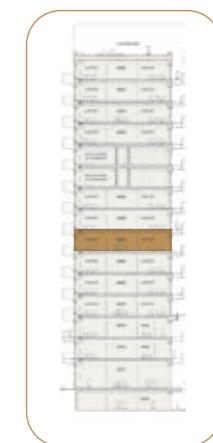

H5.5
8 arb.pl.
Kr. 30.400

H5.6
5 arb.pl.
Kr. 19.000

H5.18
4 arb.pl.
Kr. 15.200

H5.17
4 arb.pl.
Kr. 15.200

H5.16
4 arb.pl.
Kr. 15.200

H5.13
10 arb.pl.
kr. 38.000

H5.12
6 arb.pl.
kr. 22.800

H5.11
4 arb.pl.
Kr. 15.200

H5.10
4 arb.pl.
Kr. 15.200

H5.9
4 arb.pl.
Kr. 15.200

H5.8
8 arb.pl.
Kr. 30.400

6.

3 lejemål

H6.1
614 m²

H6.2
373 m²

H6.3
357 m²

7.

1, 2 eller 3 lejemål

H7.1
614 m²

H7.2
373 m²

H8.1
614 m²

H8.4
730 m²

H11.1
614 m²

H11.4
730 m²

H12.1
614 m²

H12.4
730 m²

14.

1 lejemål

H14.1
1.344 m²

UDLEJET

15.

1 lejemål