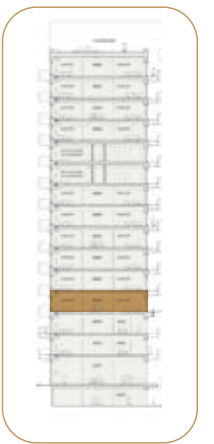

1.

1, 2 eller 3 lejemål

H1.1
1.329 m²

H1.1
607 m²

H1.1
607 m²

H1.4
722 m²

2.

3 lejemål

H2.1
607 m²

H2.2
368 m²

H2.3
354m²

3.

3 lejemål

H3.1
614 m²

H3.2
373 m²

H3.3
357m²

H5.5
8 arb.pl.
Kr. 30.400

H5.6
5 arb.pl.
Kr. 19.000

H5.18
4 arb.pl.
Kr. 15.200

H5.17
4 arb.pl.
Kr. 15.200

H5.16
4 arb.pl.
Kr. 15.200

H5.13
10 arb.pl.
kr. 38.000

H5.12
6 arb.pl.
kr. 22.800

H5.11
4 arb.pl.
Kr. 15.200

H5.10
4 arb.pl.
Kr. 15.200

H5.9
4 arb.pl.
Kr. 15.200

H5.8
8 arb.pl.
Kr. 30.400

6.

3 lejemål

H6.1
614 m²

H6.2
373 m²

H6.3
357 m²