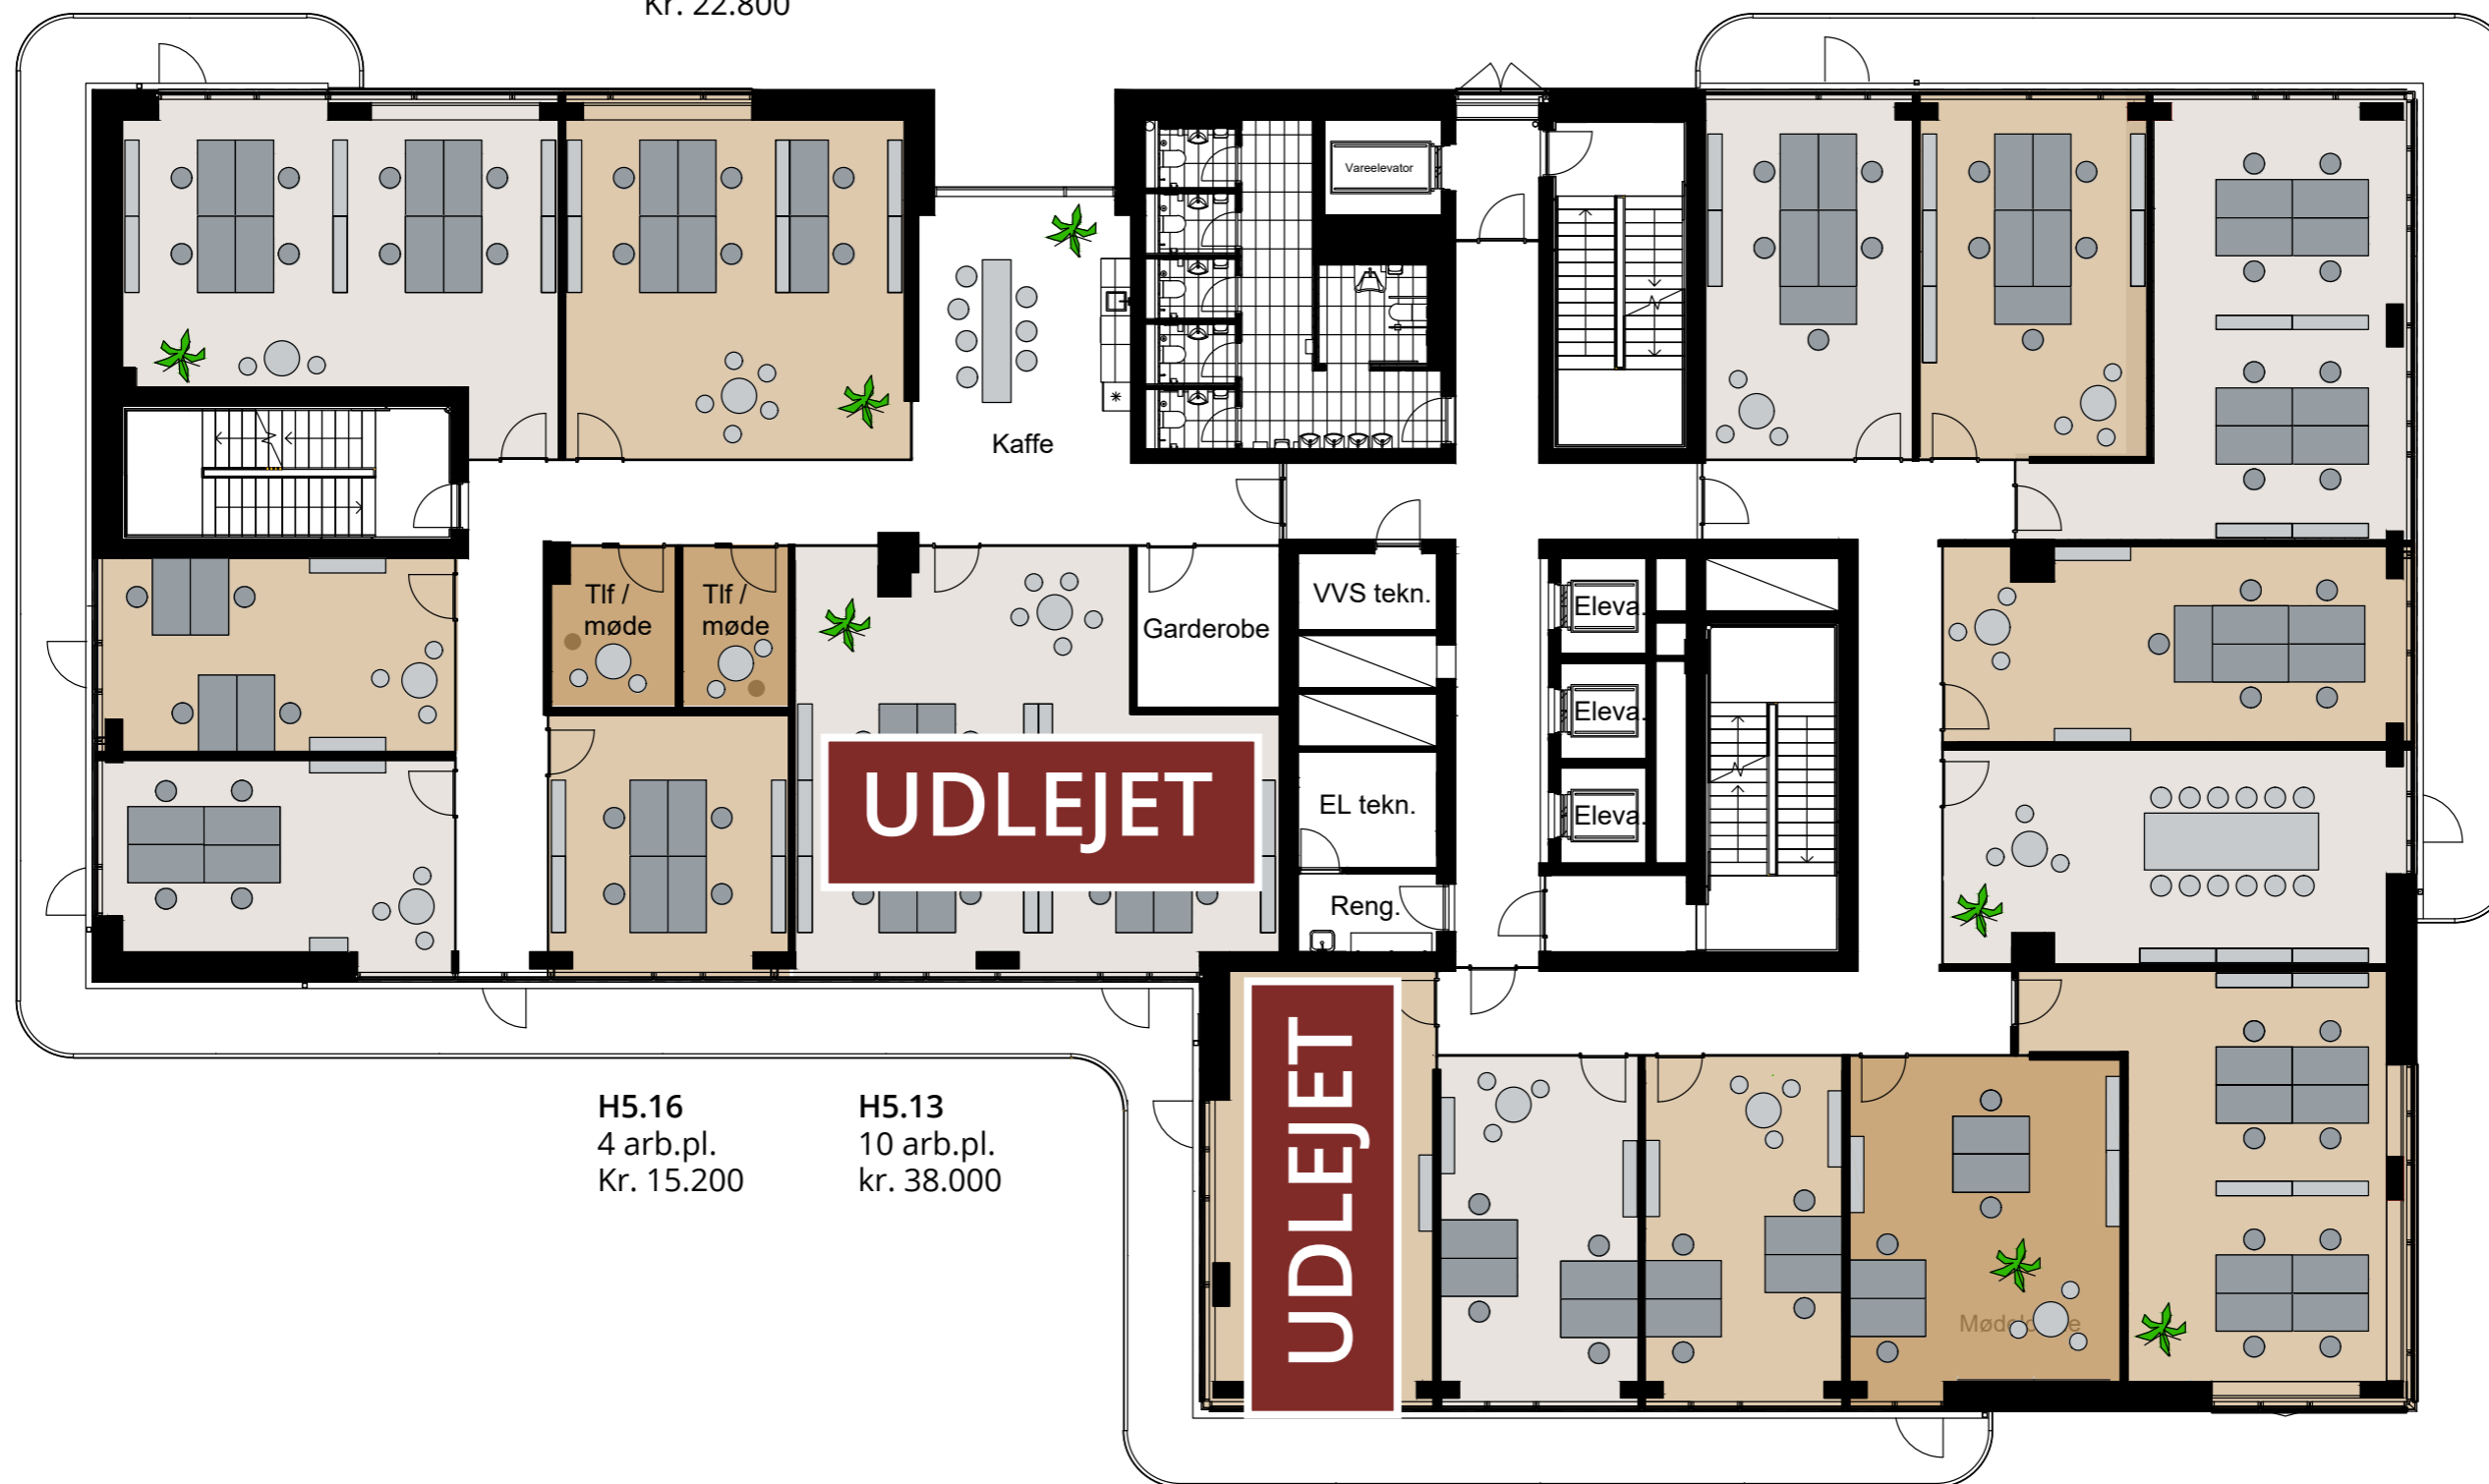

H2.1
607 m²

H2.2
368 m²

H2.3
354m²

3.

3 lejemål

H3.1
614 m²

H3.2
373 m²

H3.3
357m²

H5.10
4 arb.pl.
Kr. 15.200

H5.9
4 arb.pl.
Kr. 15.200

H5.8
8 arb.pl.
Kr. 30.400

6.

3 lejemål

H6.1
614 m²

H6.2
373 m²

H6.3
357 m²

7.

1, 2 eller 3 lejemål

H7.1
614 m²

H7.2
373 m²

H8.1
614 m²

H8.4
730 m²

H11.1
614 m²

H11.4
730 m²

H12.1
614 m²

H12.4
730 m²

14.

1 lejemål

H14.1
1.344 m²

UDLEJET

15.

1 lejemål