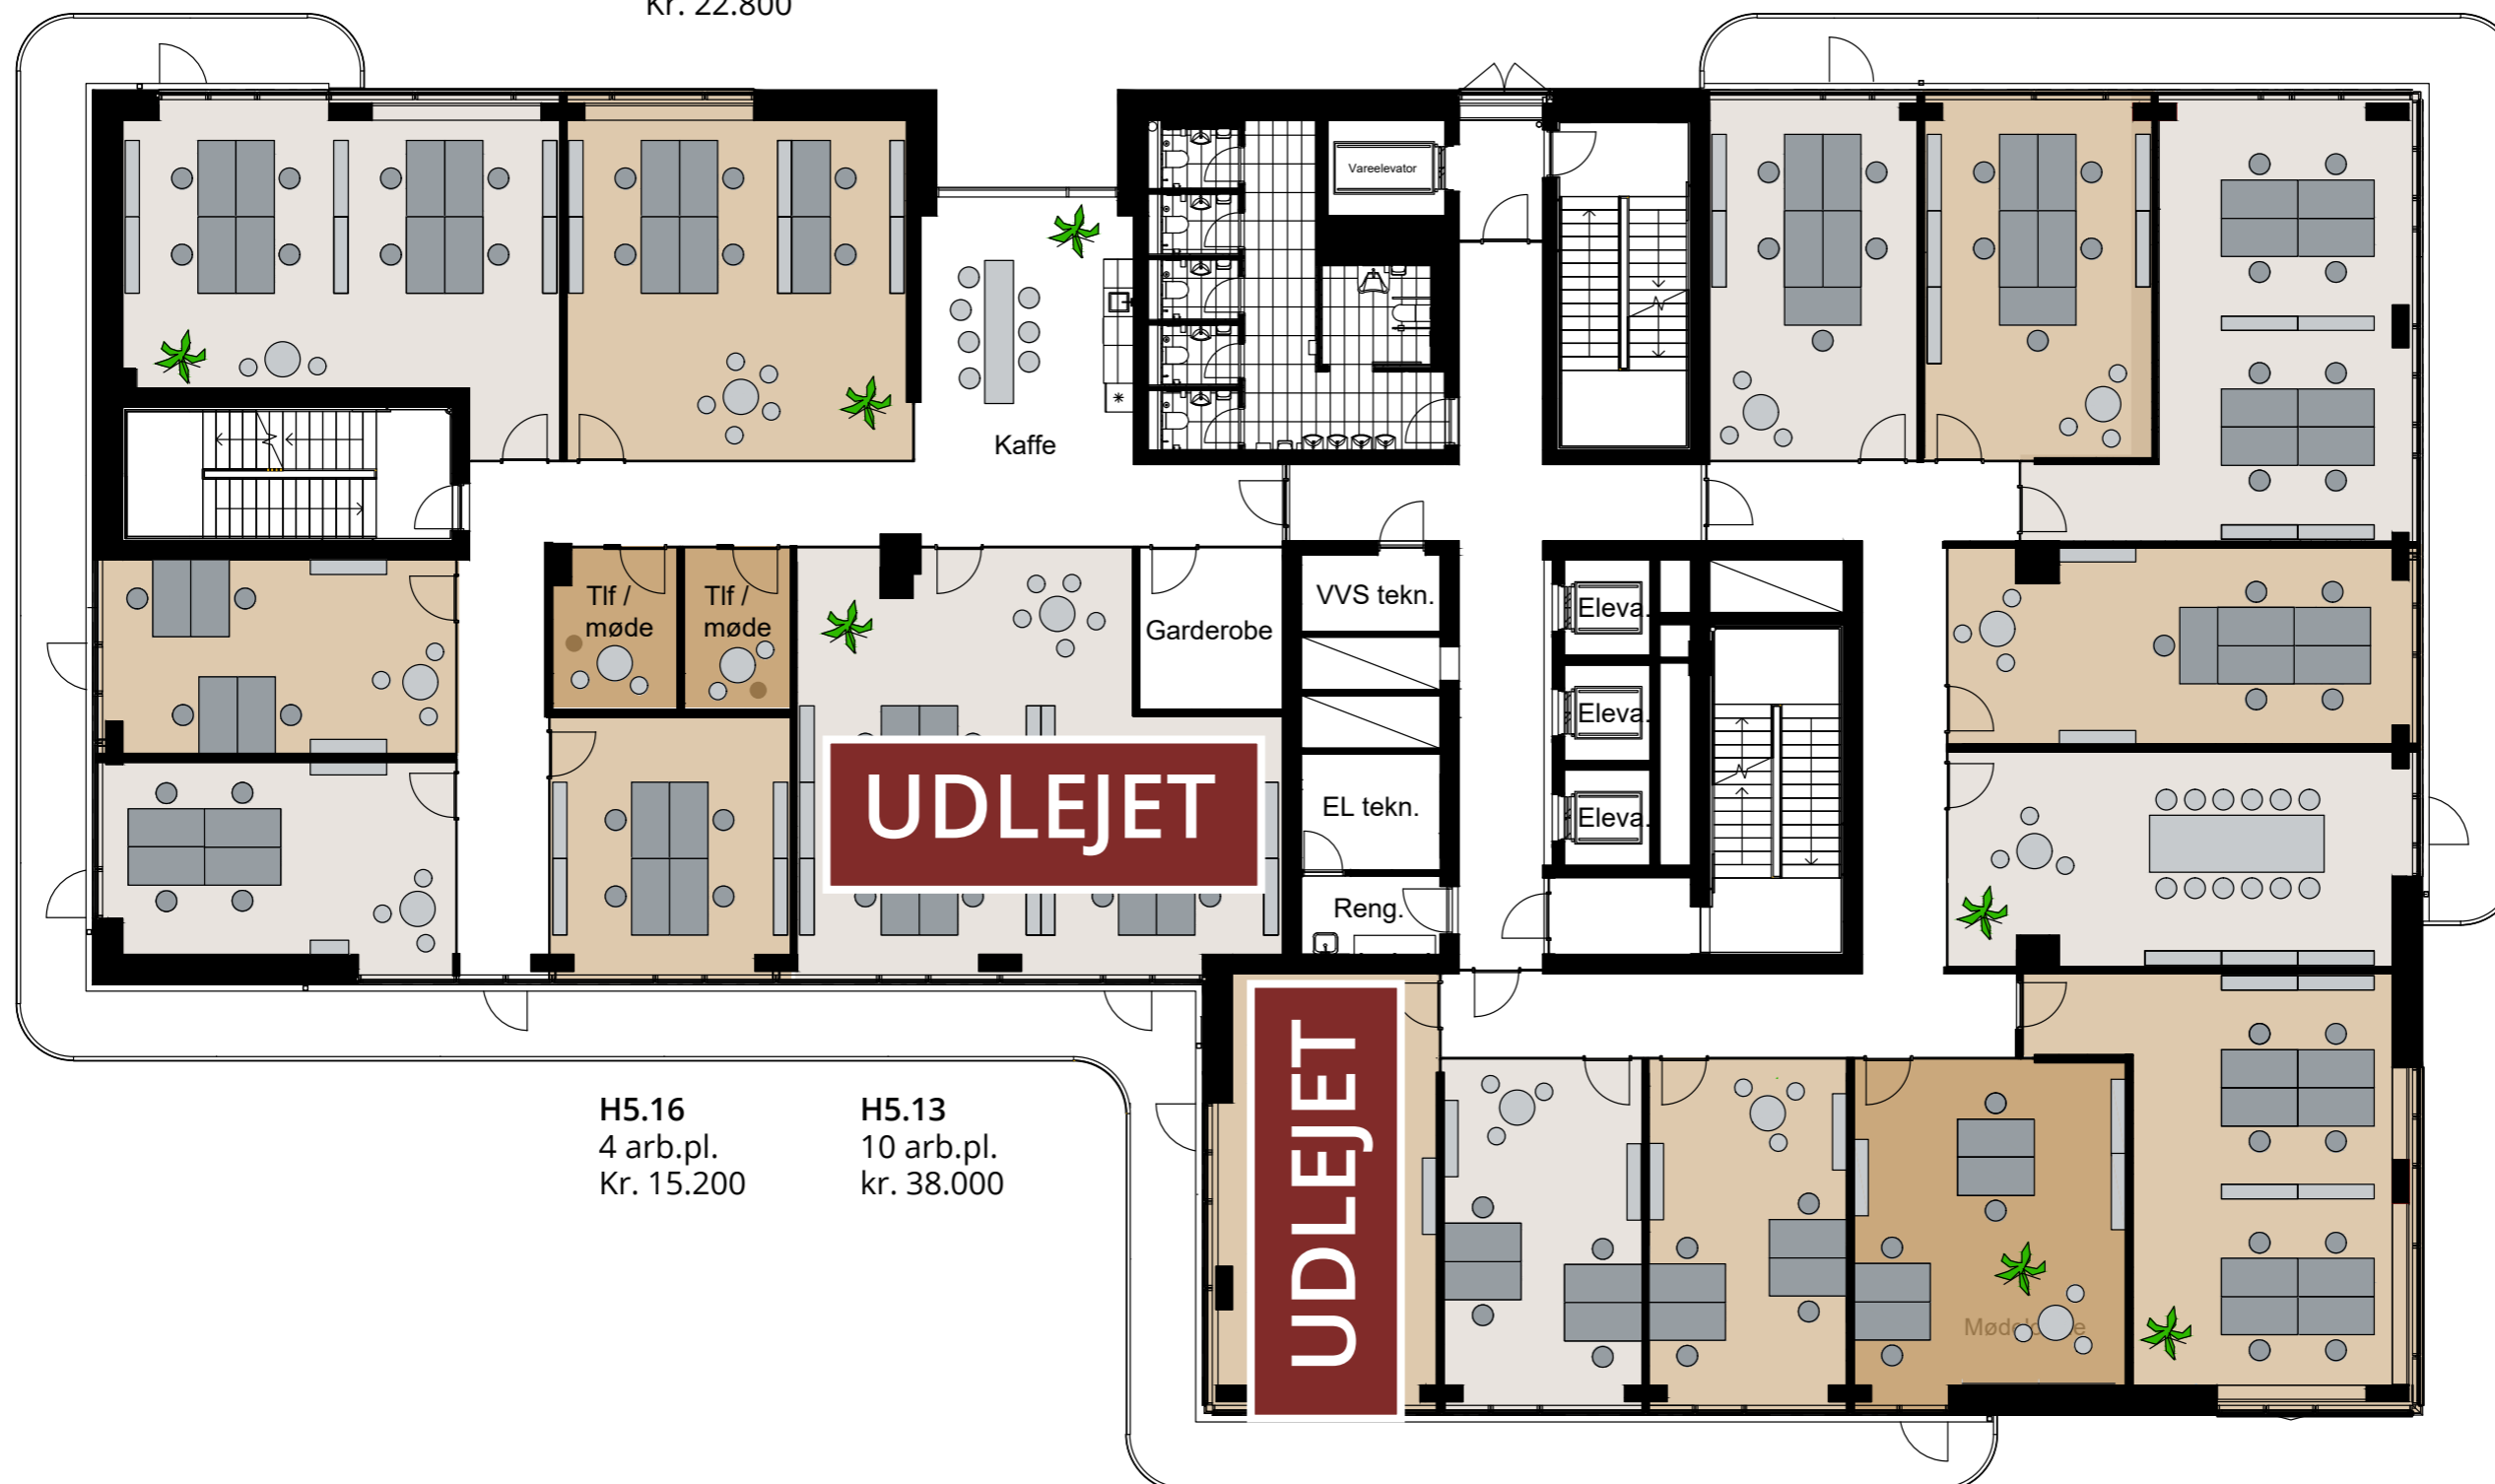

H5.8
8 arb.pl.
Kr. 30.400

H6.1
614 m²

H6.2
373 m²

7.

1, 2 eller 3 lejemål

H7.1
614 m²

H7.2
373 m²

H7.3
357 m²

H8.1
614 m²

H8.4
730 m²

H11.1
614 m²

H11.4
730 m²

H12.1
614 m²

H12.4
730 m²

14.

1 lejemål