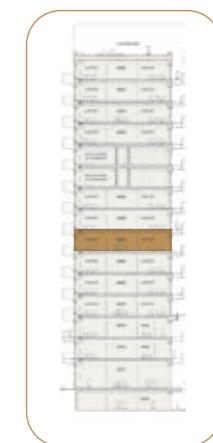

H5.18
4 arb.pl.
Kr. 15.200

H5.17
4 arb.pl.
Kr. 15.200

H5.16
4 arb.pl.
Kr. 15.200

H5.13
10 arb.pl.
kr. 38.000

H5.12
6 arb.pl.
kr. 22.800

H5.11
4 arb.pl.
Kr. 15.200

H5.10
4 arb.pl.
Kr. 15.200

H5.9
4 arb.pl.
Kr. 15.200

H5.8
8 arb.pl.
Kr. 30.400

H6.1
614 m²

H6.2
373 m²

7.

1, 2 eller 3 lejemål

H7.1
614 m²

H7.2
373 m²

H7.3
357 m²

H8.1
614 m²

H8.4
730 m²

H11.1
614 m²

H11.4
730 m²

H12.1
614 m²

H12.4
730 m²

14.

1 lejemål