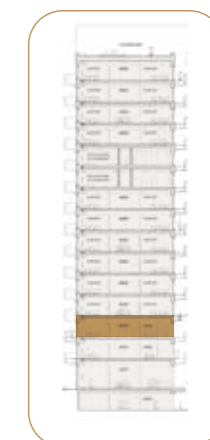

1.

1, 2 eller 3 lejemål

H1.1
1.329 m²

H1.1
607 m²

H1.2
368 m²

H1.1
607 m²

H1.3
354m²

H1.4
722 m²

2.

3 lejemål

H2.1
607 m²

H2.2
368 m²

H2.3
354m²

3.

3 lejemål

H3.1
614 m²

H3.2
373 m²

Terrasse
264 m²

Ovenlys

Ovenlys

UDLEJET

H3.3
357m²

4.

10 mindre lejemål