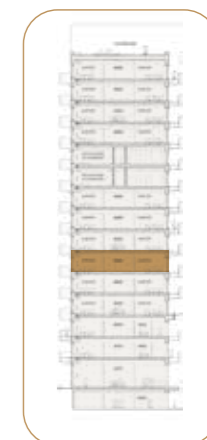

H5.18
4 arb.pl.
Kr. 15.200

H5.17
4 arb.pl.
Kr. 15.200

H5.16
4 arb.pl.
Kr. 15.200

H5.13
10 arb.pl.
kr. 38.000

H5.12
6 arb.pl.
kr. 22.800

H5.11
4 arb.pl.
Kr. 15.200

H5.10
4 arb.pl.
Kr. 15.200

H5.9
4 arb.pl.
Kr. 15.200

H5.8
8 arb.pl.
Kr. 30.400

H6.1
614 m²

H6.2
373 m²

7.

1, 2 eller 3 lejemål

H7.1
614 m²

H7.2
373 m²

H7.3
357 m²

H8.1
614 m²

H8.4
730 m²

H11.1
614 m²

H11.4
730 m²

H12.1
614 m²

H12.4
730 m²

14.

1 lejemål