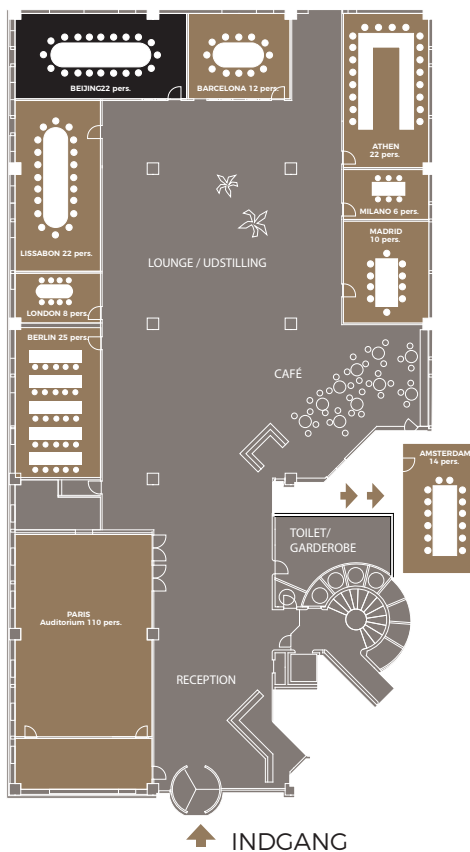

# Lokaleoversigt

Mødelokalerne og auditoriet er beliggende i stueplan direkte ud til lounge- og udstillingsområdet tæt på reception og garderobe. Alle lokalerne har dagslys og direkte udgang til grønne arealer/terrasse og er udstyret med WiFi, projektor, whiteboard samt mulighed for videokonference.

# BARCELONA

- ✓ **Kapacitet: 20 personer**
- ✓ Beliggende i stueplan tæt ved reception, toilet og garderobe
- ✓ WiFi
- ✓ Dagslys
- ✓ Lærred
- ✓ Projektor
- ✓ Whiteboard
- ✓ Notesblok
- ✓ Blyanter
- ✓ Toolbox med highligther, post it, saks, tuscher, clips, hæftemaskine mm.

# MADRID

- ✓ **Kapacitet: 10 personer**
- ✓ Beliggende i stueplan tæt ved reception, toilet og garderobe
- ✓ WiFi
- ✓ Dagslys
- ✓ Udgang til terrasse
- ✓ Lærred
- ✓ Projektor
- ✓ Whiteboard
- ✓ Notesblok
- ✓ Blyanter
- ✓ Toolbox med highligther, post it, saks, tuscher, clips, hæftemaskine mm.

# BEIJING

- ✓ **Kapacitet: 50 personer**
- ✓ Beliggende i stueplan tæt ved reception, toilet og garderobe
- ✓ WiFi
- ✓ Dagslys
- ✓ Lærred
- ✓ Projektor
- ✓ Whiteboard
- ✓ Notesblok
- ✓ Blyanter
- ✓ Toolbox med highligther, post it, saks, tuscher, clips, hæftemaskine mm.