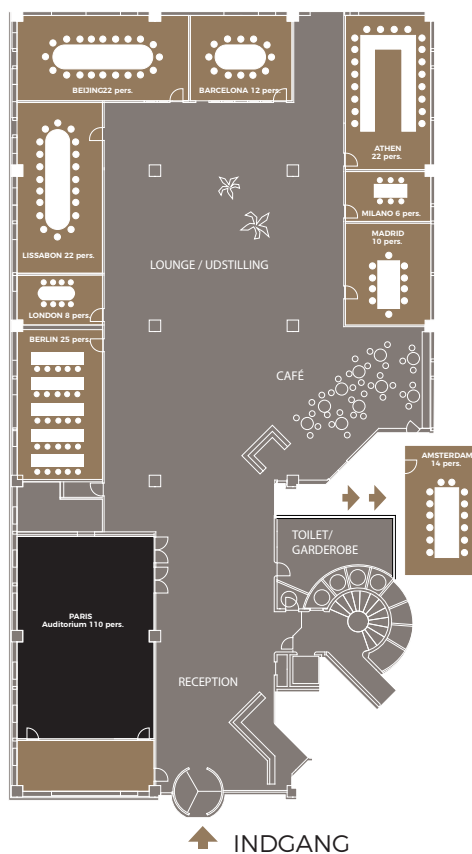

- ✓ **Kapacitet: 110 personer**
- ✓ Beliggende i stueplan tæt ved reception, toilet og garderobe
- ✓ WiFi
- ✓ Dagslys
- ✓ Udgang til grønt område
- ✓ Lærred
- ✓ Projektor
- ✓ Whiteboard
- ✓ Notesblok
- ✓ Blyanter
- ✓ Toolbox med highlighter, post it, saks, tuscher, clips, hæftemaskine mm.