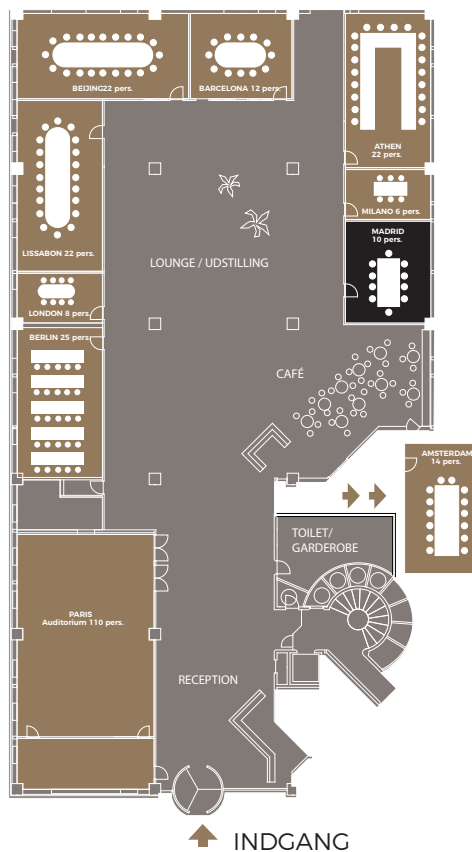

# Lokaleoversigt

Mødelokalerne og auditoriet er beliggende i stueplan direkte ud til lounge- og udstillingsområdet tæt på reception og garderobe. Alle lokalerne har dagslys og direkte udgang til grønne arealer/terrasse og er udstyret med WiFi, projektor, whiteboard samt mulighed for videokonference.

# BARCELONA

- ✓ **Kapacitet: 20 personer**
- ✓ Beliggende i stueplan tæt ved reception, toilet og garderobe
- ✓ WiFi
- ✓ Dagslys
- ✓ Lærred
- ✓ Projektor
- ✓ Whiteboard
- ✓ Notesblok
- ✓ Blyanter
- ✓ Toolbox med highligther, post it, saks, tuscher, clips, hæftemaskine mm.

# MADRID

- ✓ **Kapacitet: 10 personer**
- ✓ Beliggende i stueplan tæt ved reception, toilet og garderobe
- ✓ WiFi
- ✓ Dagslys
- ✓ Udgang til terrasse
- ✓ Lærred
- ✓ Projektor
- ✓ Whiteboard
- ✓ Notesblok
- ✓ Blyanter
- ✓ Toolbox med highligther, post it, saks, tuscher, clips, hæftemaskine mm.

# BEIJING

- ✓ **Kapacitet: 50 personer**
- ✓ Beliggende i stueplan tæt ved reception, toilet og garderobe
- ✓ WiFi
- ✓ Dagslys
- ✓ Lærred
- ✓ Projektor
- ✓ Whiteboard
- ✓ Notesblok
- ✓ Blyanter
- ✓ Toolbox med highligther, post it, saks, tuscher, clips, hæftemaskine mm.