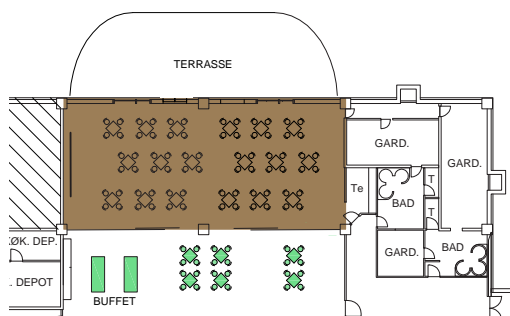

DOWN UNDER

- ✓ **Kapacitet: 150 personer**
- ✓ Beliggende i niveau -1
- ✓ WiFi
- ✓ Dagslys
- ✓ Udgang til terrasse
- ✓ Lærred
- ✓ Projektor
- ✓ Whiteboard
- ✓ Notesblok
- ✓ Blyanter
- ✓ Toolbox med highlighther, post it, saks, tuscher, clips, hæftemaskine mm.