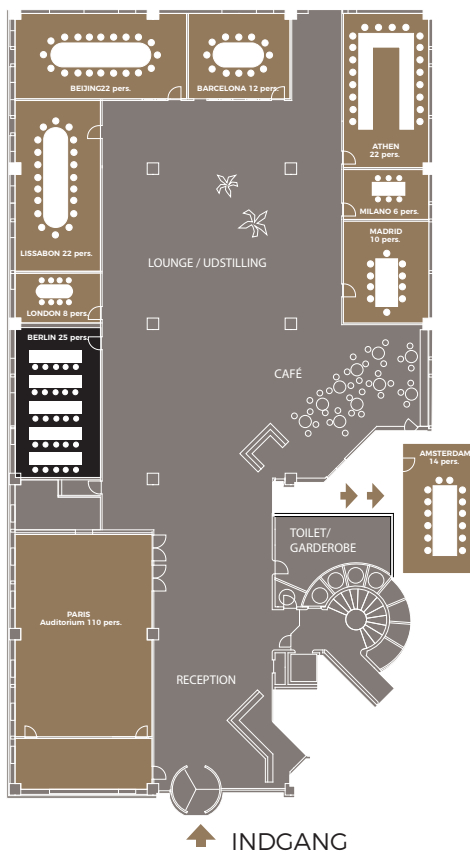

BERLIN

- ✓ **Kapacitet: 40 personer**
- ✓ Beliggende i stueplan tæt ved reception, toilet og garderobe
- ✓ WiFi
- ✓ Dagslys
- ✓ Lærred
- ✓ Projektor
- ✓ Whiteboard
- ✓ Notesblok
- ✓ Blyanter
- ✓ Toolbox med highlighter, post it, saks, tuscher, clips, hæftemaskine mm.