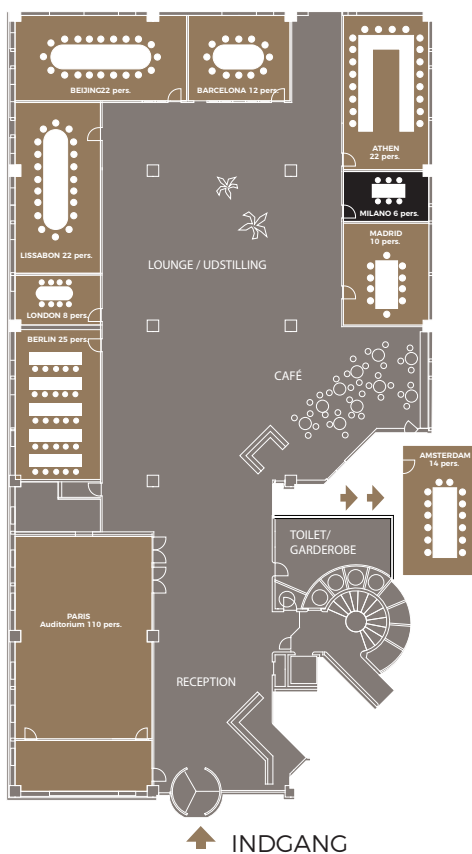

# Lokaleoversigt

Mødelokalerne og auditoriet er beliggende i stueplan direkte ud til lounge- og udstillingsområdet tæt på reception og garderobe. Alle lokalerne har dagslys og direkte udgang til grønne arealer/terrasse og er udstyret med WiFi, projektor, whiteboard samt mulighed for videokonference.

# LONDON

- ✓ **Kapacitet: 8 personer**
- ✓ Beliggende i stueplan tæt ved reception, toilet og garderobe
- ✓ WiFi
- ✓ Dagslys
- ✓ Lærred
- ✓ Projektor
- ✓ Whiteboard
- ✓ Notesblok
- ✓ Blyanter
- ✓ Toolbox med highlighter, post it, saks, tuscher, clips, hæftemaskine mm.

- ✓ **Kapacitet: 40 personer**
- ✓ Beliggende i stueplan tæt ved reception, toilet og garderober
- ✓ WiFi
- ✓ Dagslys
- ✓ Udgang til terrasse
- ✓ Lærred
- ✓ Projektor
- ✓ Whiteboard
- ✓ Notesblok
- ✓ Blyanter
- ✓ Toolbox med highligther, post it, saks, tuscher, clips, hæftemaskine mm.

# MILANO

- ✓ **Kapacitet: 6 personer**
- ✓ Beliggende i stueplan tæt ved reception, toilet og garderobe
- ✓ WiFi
- ✓ Dagslys
- ✓ Udgang til terrasse
- ✓ Lærred
- ✓ Projektor
- ✓ Whiteboard
- ✓ Notesblok
- ✓ Blyanter
- ✓ Toolbox med highligther, post it, saks, tuscher, clips, hæftemaskine mm.