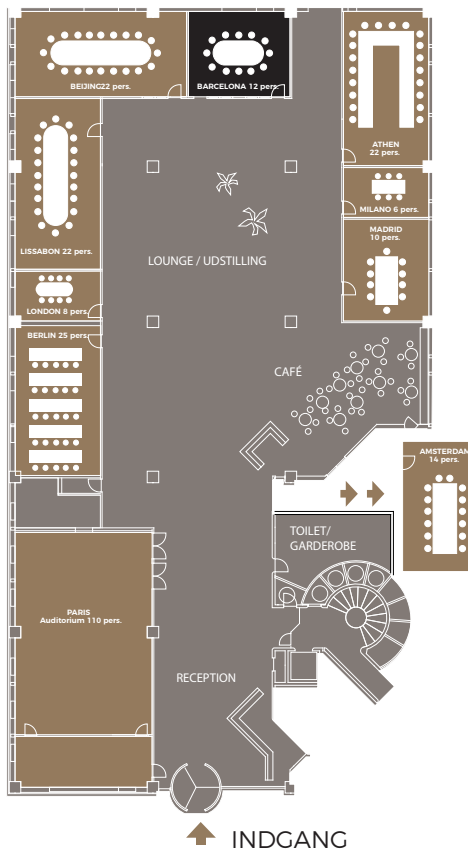

# Lokaleoversigt

Mødelokalerne og auditoriet er beliggende i stueplan direkte ud til lounge- og udstillingsområdet tæt på reception og garderobe. Alle lokalerne har dagslys og direkte udgang til grønne arealer/terrasse og er udstyret med WiFi, projektor, whiteboard samt mulighed for videokonference.

# BARCELONA

- ✓ **Kapacitet: 20 personer**
- ✓ Beliggende i stueplan tæt ved reception, toilet og garderobe
- ✓ WiFi
- ✓ Dagslys
- ✓ Lærred
- ✓ Projektor
- ✓ Whiteboard
- ✓ Notesblok
- ✓ Blyanter
- ✓ Toolbox med highligther, post it, saks, tuscher, clips, hæftemaskine mm.

# MADRID

- ✓ **Kapacitet: 10 personer**
- ✓ Beliggende i stueplan tæt ved reception, toilet og garderobe
- ✓ WiFi
- ✓ Dagslys
- ✓ Udgang til terrasse
- ✓ Lærred
- ✓ Projektor
- ✓ Whiteboard
- ✓ Notesblok
- ✓ Blyanter
- ✓ Toolbox med highligther, post it, saks, tuscher, clips, hæftemaskine mm.

# LONDON

- ✓ **Kapacitet: 8 personer**
- ✓ Beliggende i stueplan tæt ved reception, toilet og garderobe
- ✓ WiFi
- ✓ Dagslys
- ✓ Lærred
- ✓ Projektor
- ✓ Whiteboard
- ✓ Notesblok
- ✓ Blyanter
- ✓ Toolbox med highlighter, post it, saks, tuscher, clips, hæftemaskine mm.