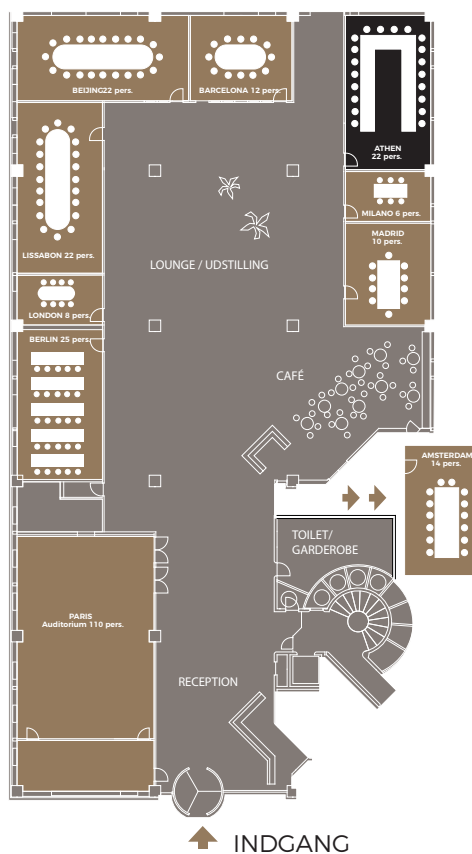

# Lokaleoversigt

Mødelokalerne og auditoriet er beliggende i stueplan direkte ud til lounge- og udstillingsområdet tæt på reception og garderobe. Alle lokalerne har dagslys og direkte udgang til grønne arealer/terrasse og er udstyret med WiFi, projektor, whiteboard samt mulighed for videokonference.

# BERLIN

- ✓ **Kapacitet: 40 personer**
- ✓ Beliggende i stueplan tæt ved reception, toilet og garderobe
- ✓ WiFi
- ✓ Dagslys
- ✓ Lærred
- ✓ Projektor
- ✓ Whiteboard
- ✓ Notesblok
- ✓ Blyanter
- ✓ Toolbox med highlighter, post it, saks, tuscher, clips, hæftemaskine mm.

# LISSABON

- ✓ **Kapacitet: 50 personer**
- ✓ Beliggende i stueplan tæt ved reception, toilet og garderobe
- ✓ WiFi
- ✓ Dagslys
- ✓ Lærred
- ✓ Projektor
- ✓ Whiteboard
- ✓ Notesblok
- ✓ Blyanter
- ✓ Toolbox med highlighter, post it, saks, tuscher, clips, hæftemaskine mm.

# LONDON

- ✓ **Kapacitet: 8 personer**
- ✓ Beliggende i stueplan tæt ved reception, toilet og garderobe
- ✓ WiFi
- ✓ Dagslys
- ✓ Lærred
- ✓ Projektor
- ✓ Whiteboard
- ✓ Notesblok
- ✓ Blyanter
- ✓ Toolbox med highlighter, post it, saks, tuscher, clips, hæftemaskine mm.