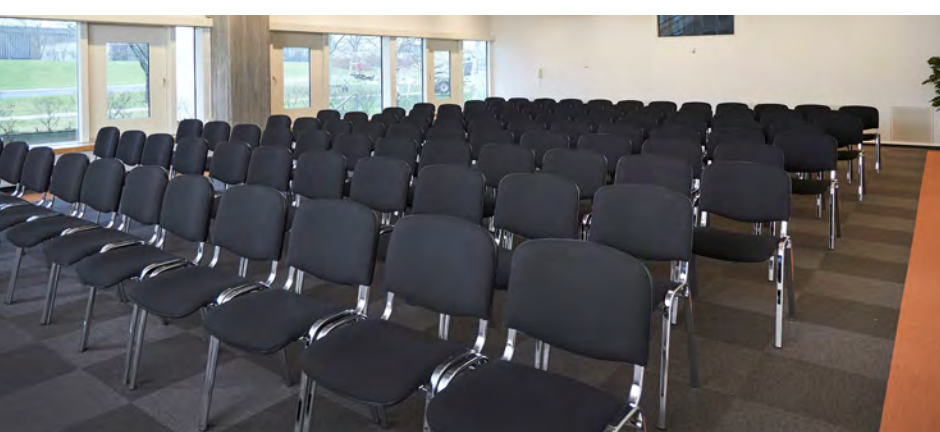

Teateropstilling

110 personer