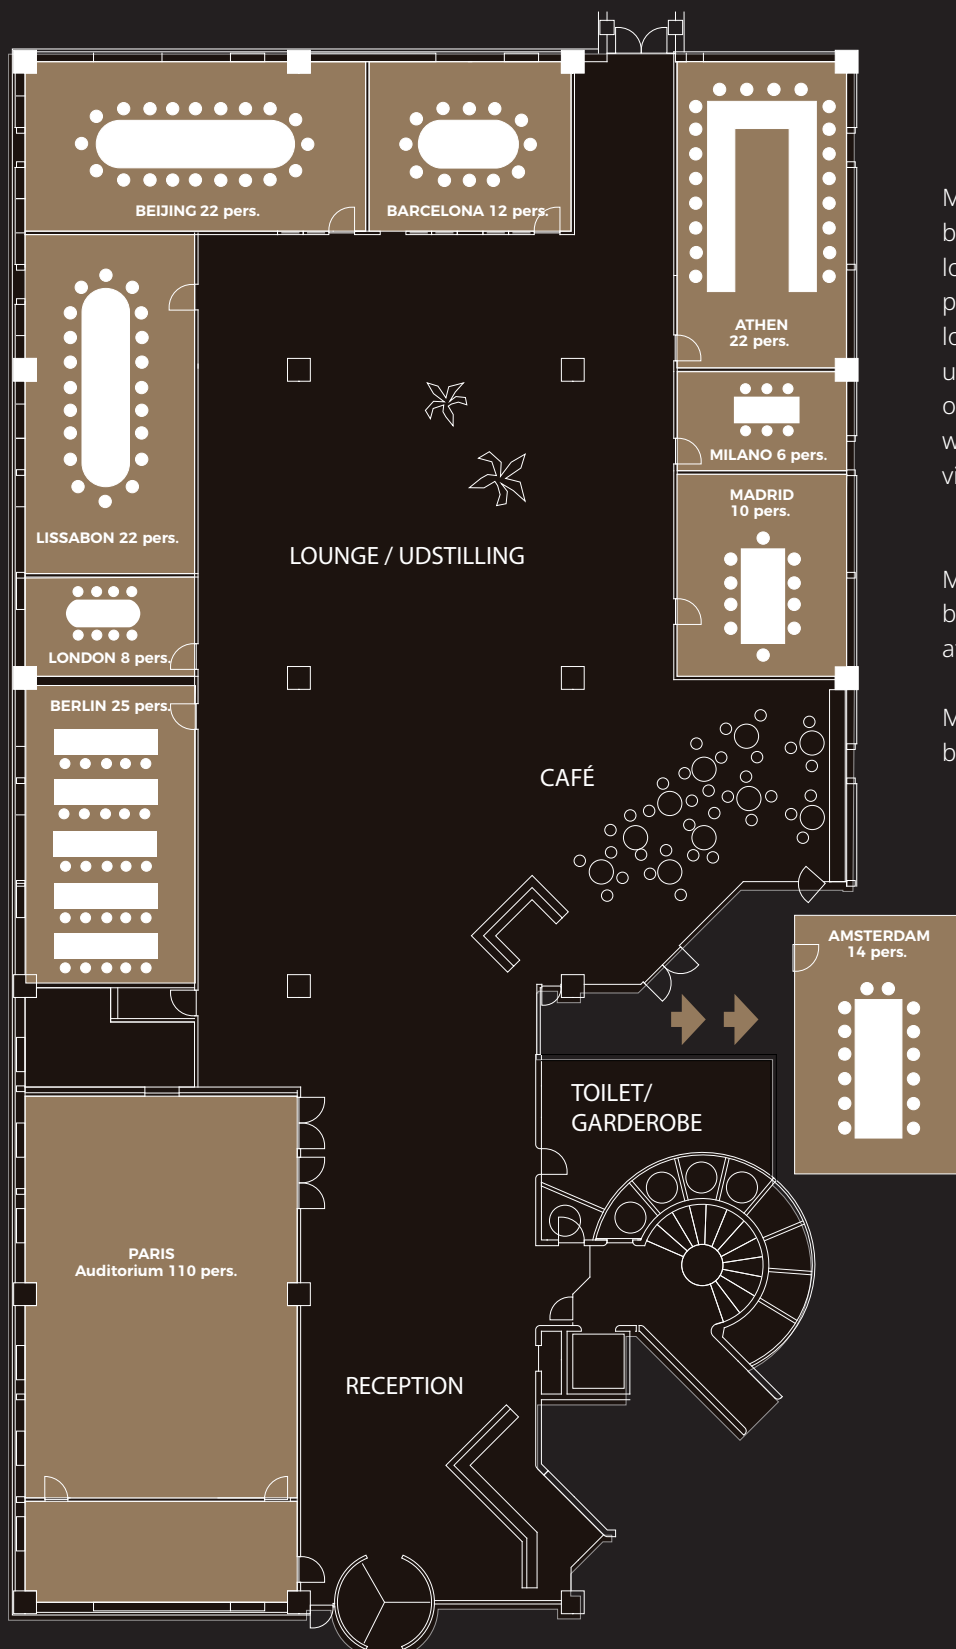

# Lokaleoversigt

Mødelokalerne og auditoriet er beliggende i stueplan direkte ud til lounge- og udstillingsområdet tæt på reception og garderobe. Alle lokalerne har dagslys og direkte udgang til grønne arealer/terrasse og er udstyret med WiFi, projektor, whiteboard samt mulighed for videokonference.

Mødelokalet 'Down Under' er beliggende i niveau -1 ved siden af WTC Restauranten.

Mødelokalet 'Amsterdam' er beliggende i stueplan bag caféen.

Teater

Skole

Hestesko

Møde

Langborde

Milano				6	
London				8	
Madrid				10	
Barcelona	20	18	12	12	12
Amsterdam	25	16	12	20	14
Berlin	40	25	22	20	16
Athen	40	25	22	20	16
Beijing	50	30	24	30	22
Lissabon	50	30	24	30	22
Paris	110	80	34	78	84
Down Under	150				150