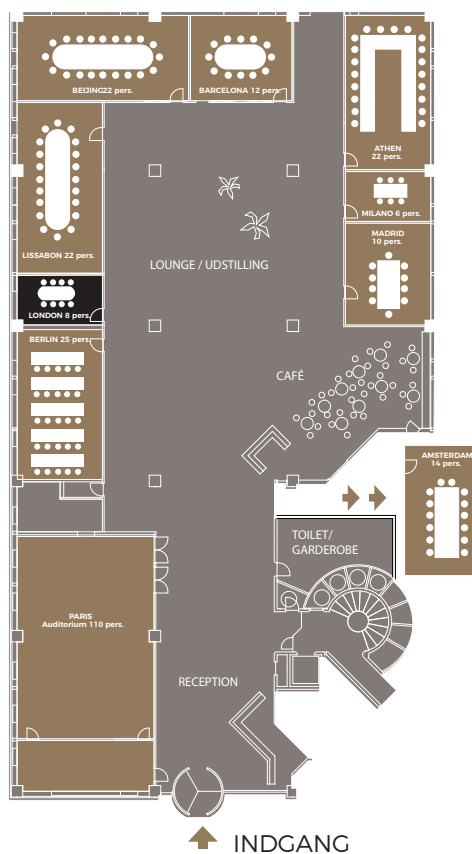

LONDON

- ✓ **Kapacitet: 8 personer**
- ✓ Beliggende i stueplan tæt ved reception, toilet og garderobe
- ✓ WiFi
- ✓ Dagslys
- ✓ Lærred
- ✓ Projektor
- ✓ Whiteboard
- ✓ Notesblok
- ✓ Blyanter
- ✓ Toolbox med highlighter, post it, saks, tuscher, clips, hæftemaskine mm.