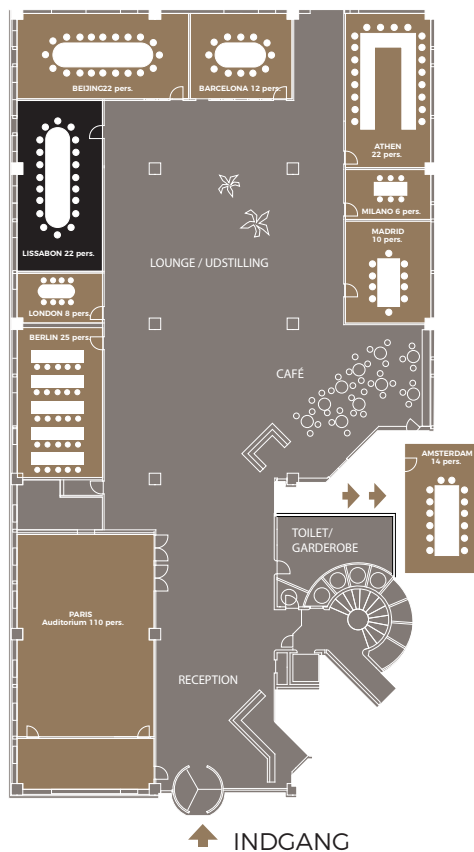

# Lokaleoversigt

Mødelokalerne og auditoriet er beliggende i stueplan direkte ud til lounge- og udstillingsområdet tæt på reception og garderobe. Alle lokalerne har dagslys og direkte udgang til grønne arealer/terrasse og er udstyret med WiFi, projektor, whiteboard samt mulighed for videokonference.

# BEIJING

- ✓ **Kapacitet: 50 personer**
- ✓ Beliggende i stueplan tæt ved reception, toilet og garderobe
- ✓ WiFi
- ✓ Dagslys
- ✓ Lærred
- ✓ Projektor
- ✓ Whiteboard
- ✓ Notesblok
- ✓ Blyanter
- ✓ Toolbox med highligther, post it, saks, tuscher, clips, hæftemaskine mm.

# BERLIN

- ✓ **Kapacitet: 40 personer**
- ✓ Beliggende i stueplan tæt ved reception, toilet og garderobe
- ✓ WiFi
- ✓ Dagslys
- ✓ Lærred
- ✓ Projektor
- ✓ Whiteboard
- ✓ Notesblok
- ✓ Blyanter
- ✓ Toolbox med highlighter, post it, saks, tuscher, clips, hæftemaskine mm.

# LISSABON

- ✓ **Kapacitet: 50 personer**
- ✓ Beliggende i stueplan tæt ved reception, toilet og garderobe
- ✓ WiFi
- ✓ Dagslys
- ✓ Lærred
- ✓ Projektor
- ✓ Whiteboard
- ✓ Notesblok
- ✓ Blyanter
- ✓ Toolbox med highlighter, post it, saks, tuscher, clips, hæftemaskine mm.