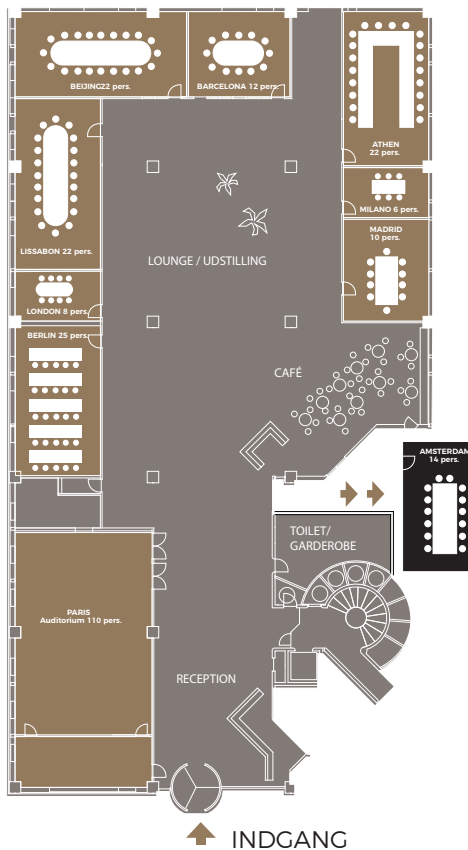

AMSTERDAM

- ✓ **Kapacitet: 25 personer**
- ✓ Beliggende i stueplan tæt ved reception, toilet og garderobe
- ✓ WiFi
- ✓ Dagslys
- ✓ Udgang til terrasse
- ✓ Lærred
- ✓ Projektor
- ✓ Whiteboard
- ✓ Notesblok
- ✓ Blyanter
- ✓ Toolbox med highlighter, post it, saks, tuscher, clips, hæftemaskine mm.