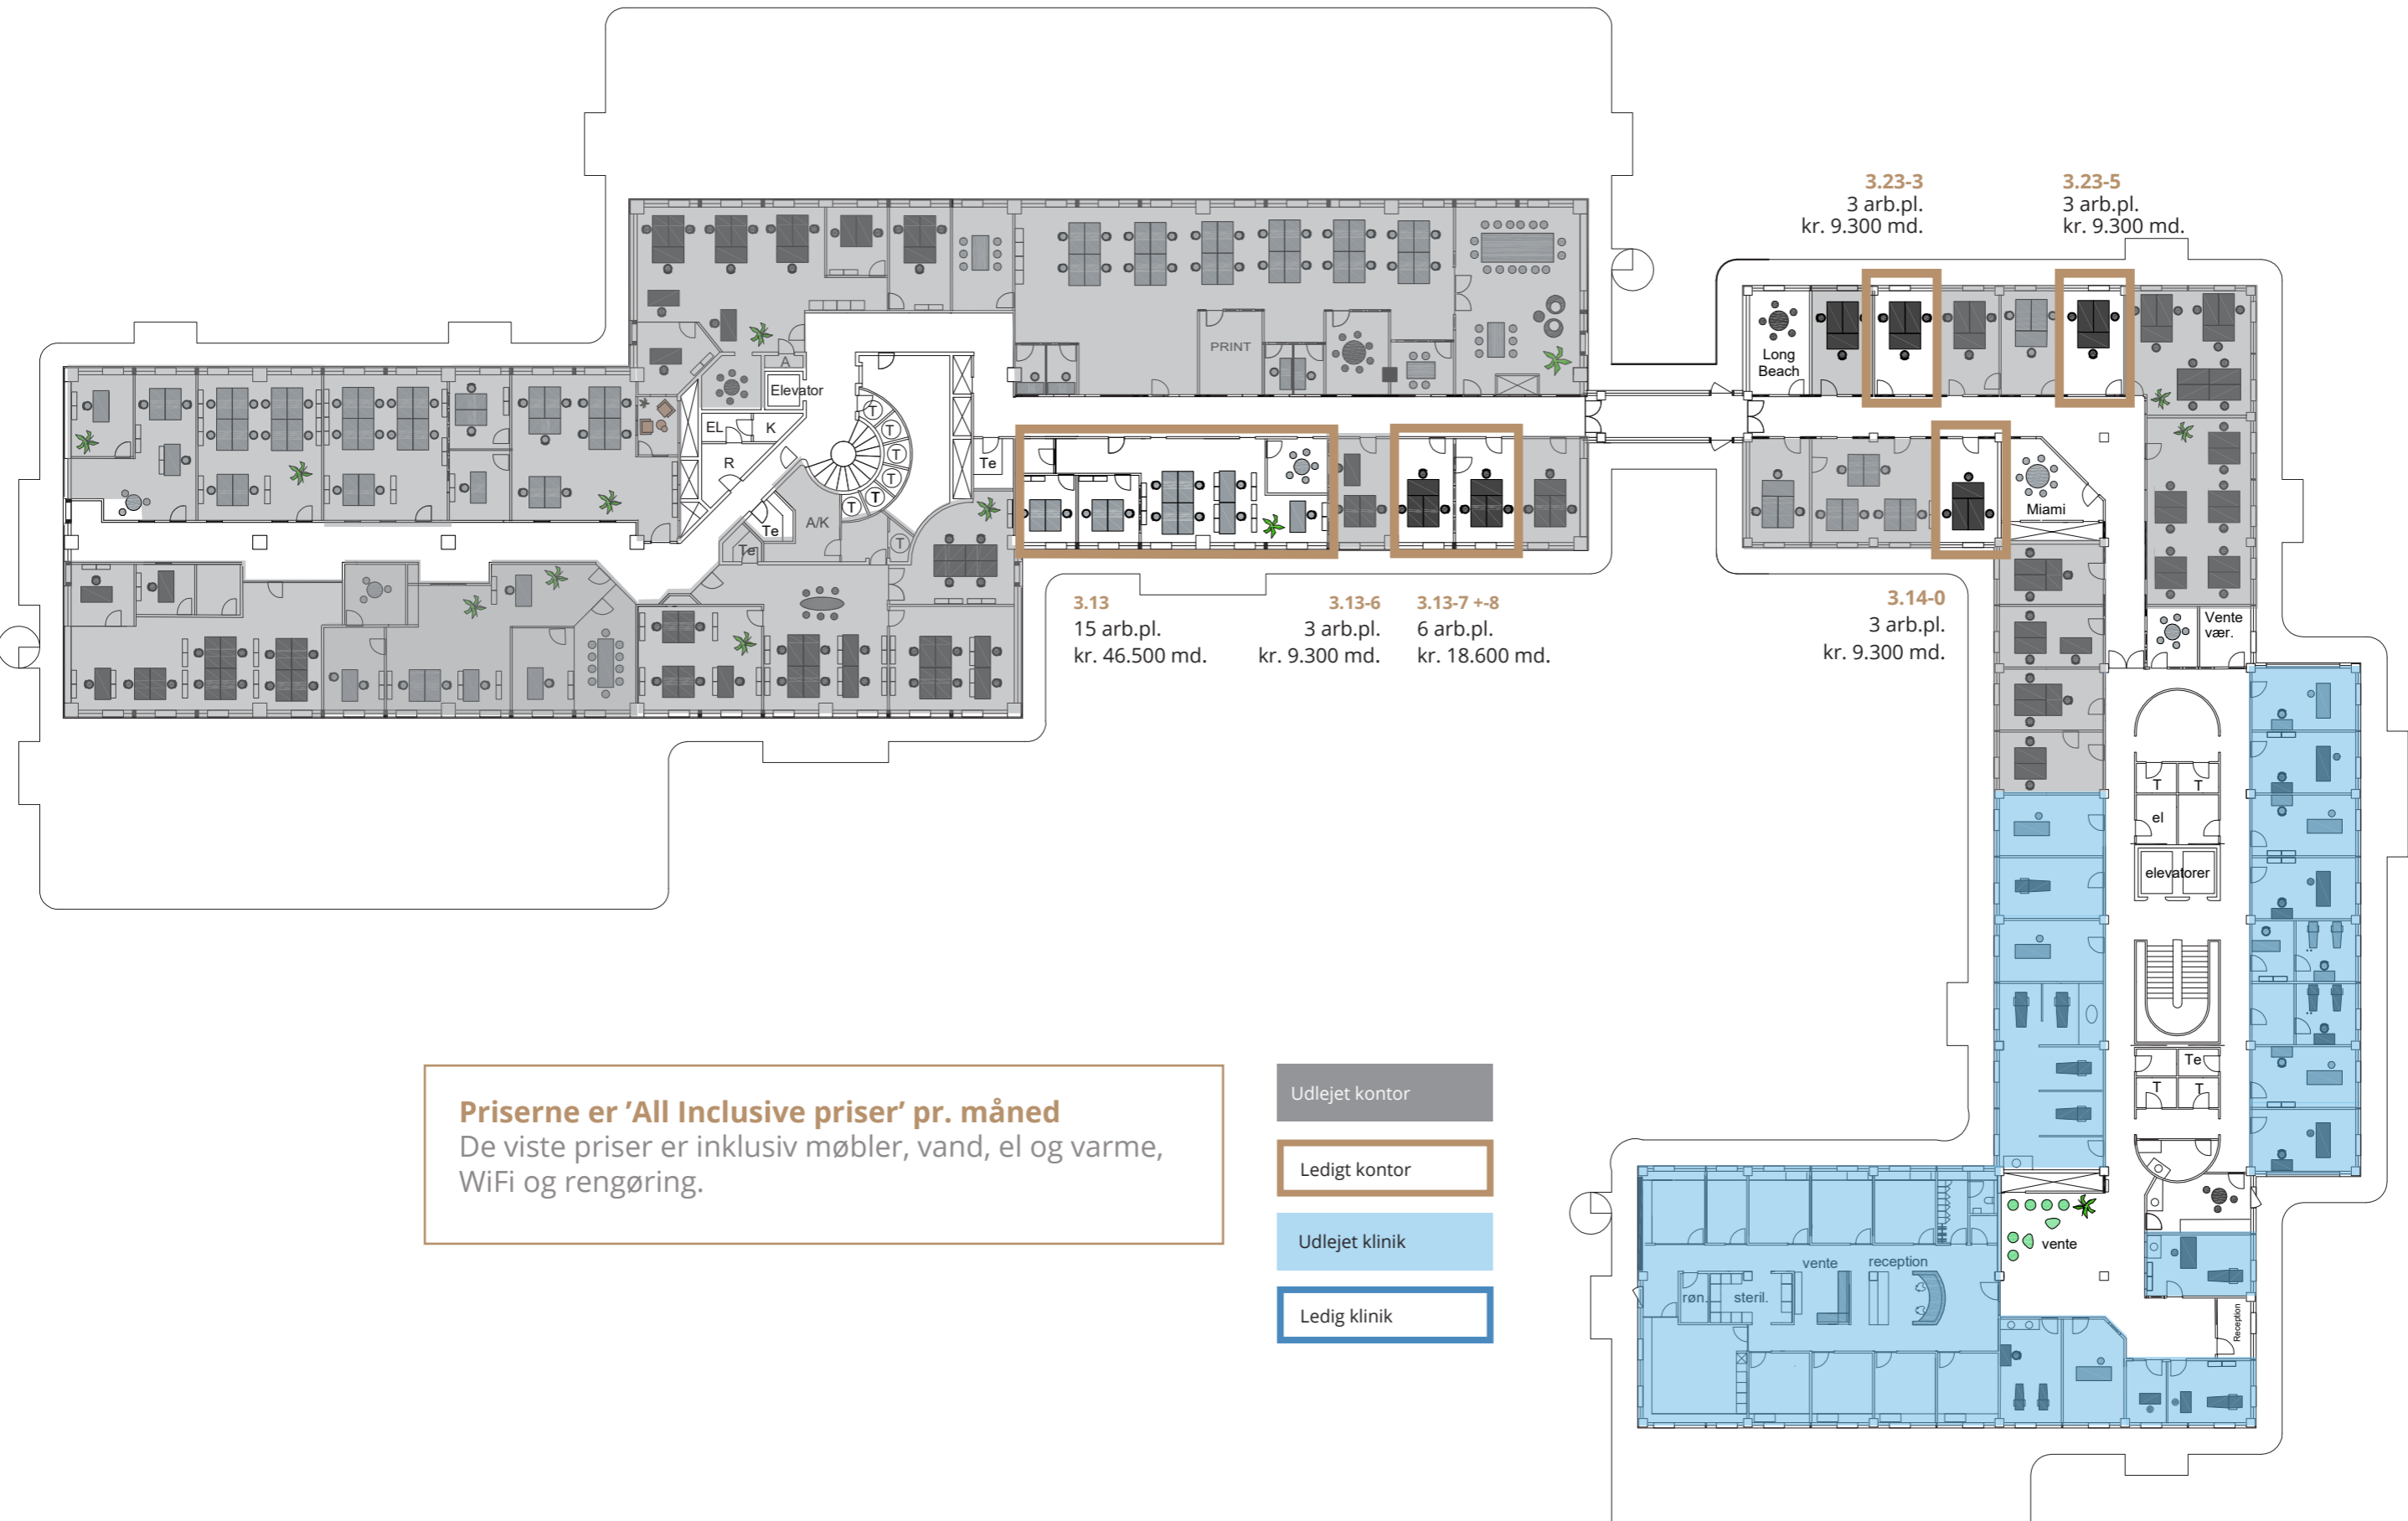

Priserne er 'All Inclusive priser' pr. måned
 De viste priser er inklusiv møbler, vand, el og varme, WiFi og rengøring.

Udlejete kontor
 Ledigt kontor

rumhøjde
337 cm

Priserne er 'All Inclusive priser' pr. måned
 De viste priser er inklusiv møbler, vand, el og varme, WiFi og rengøring.

- Udlejte kontor
- Ledigt kontor
- Udlejte klinik
- Ledig klinik

Plads nr.	Pris/md.
1	kr. 3.100
2	kr. 3.100
8	kr. 3.100
10	kr. 3.100
7*	kr. 1.800

* Fly in plads

Priserne er All Inclusive - dvs. inkl. møbler, el, varme, rengøring og WiFi.

Lokalets placering på etagen