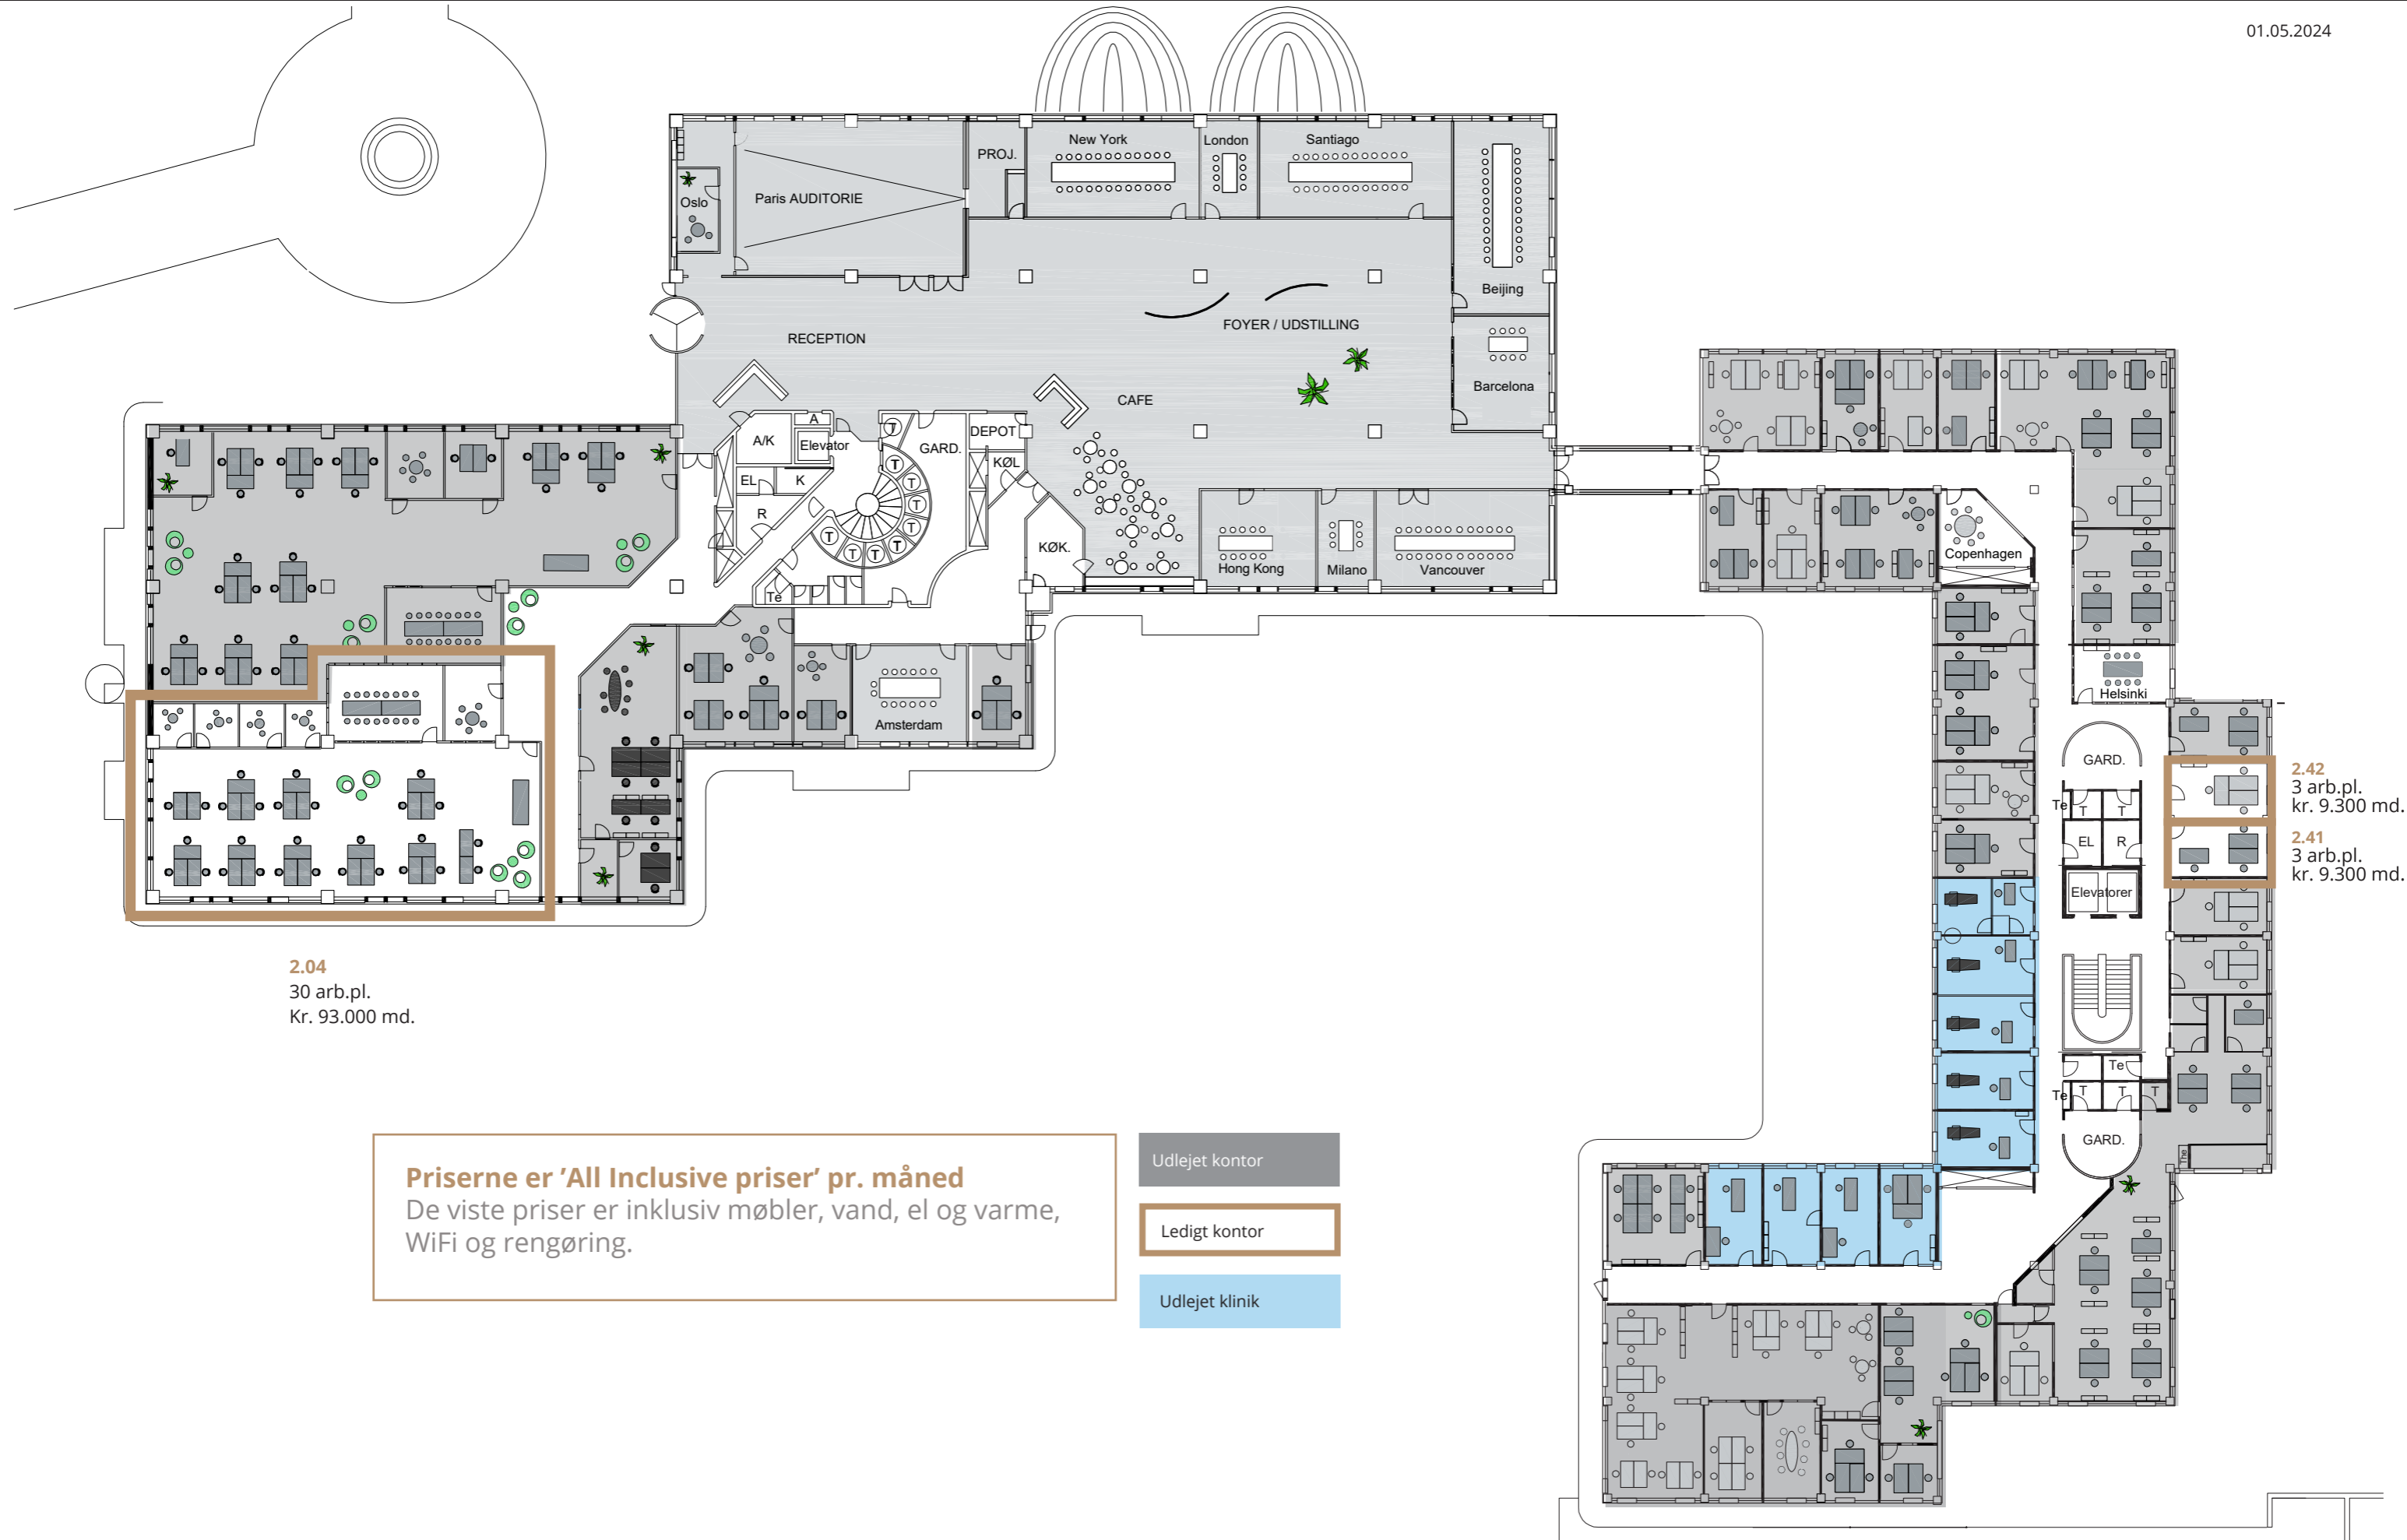

Priserne er 'All Inclusive priser' pr. måned
 De viste priser er inklusiv møbler, vand, el og varme, WiFi og rengøring.

Udlejete kontor
 Ledigt kontor

rumhøjde
337 cm

Priserne er 'All Inclusive priser' pr. måned
 De viste priser er inklusiv møbler, vand, el og varme, WiFi og rengøring.

- Udlejte kontor
- Ledigt kontor
- Udlejte klinik
- Ledig klinik

Plads nr.	Pris/md.
1	kr. 3.100
2	kr. 3.100
8	kr. 3.100
10	kr. 3.100
7*	kr. 1.800

* Fly in plads

Priserne er All Inclusive - dvs. inkl. møbler, el, varme, rengøring og WiFi.

Lokalets placering på etagen