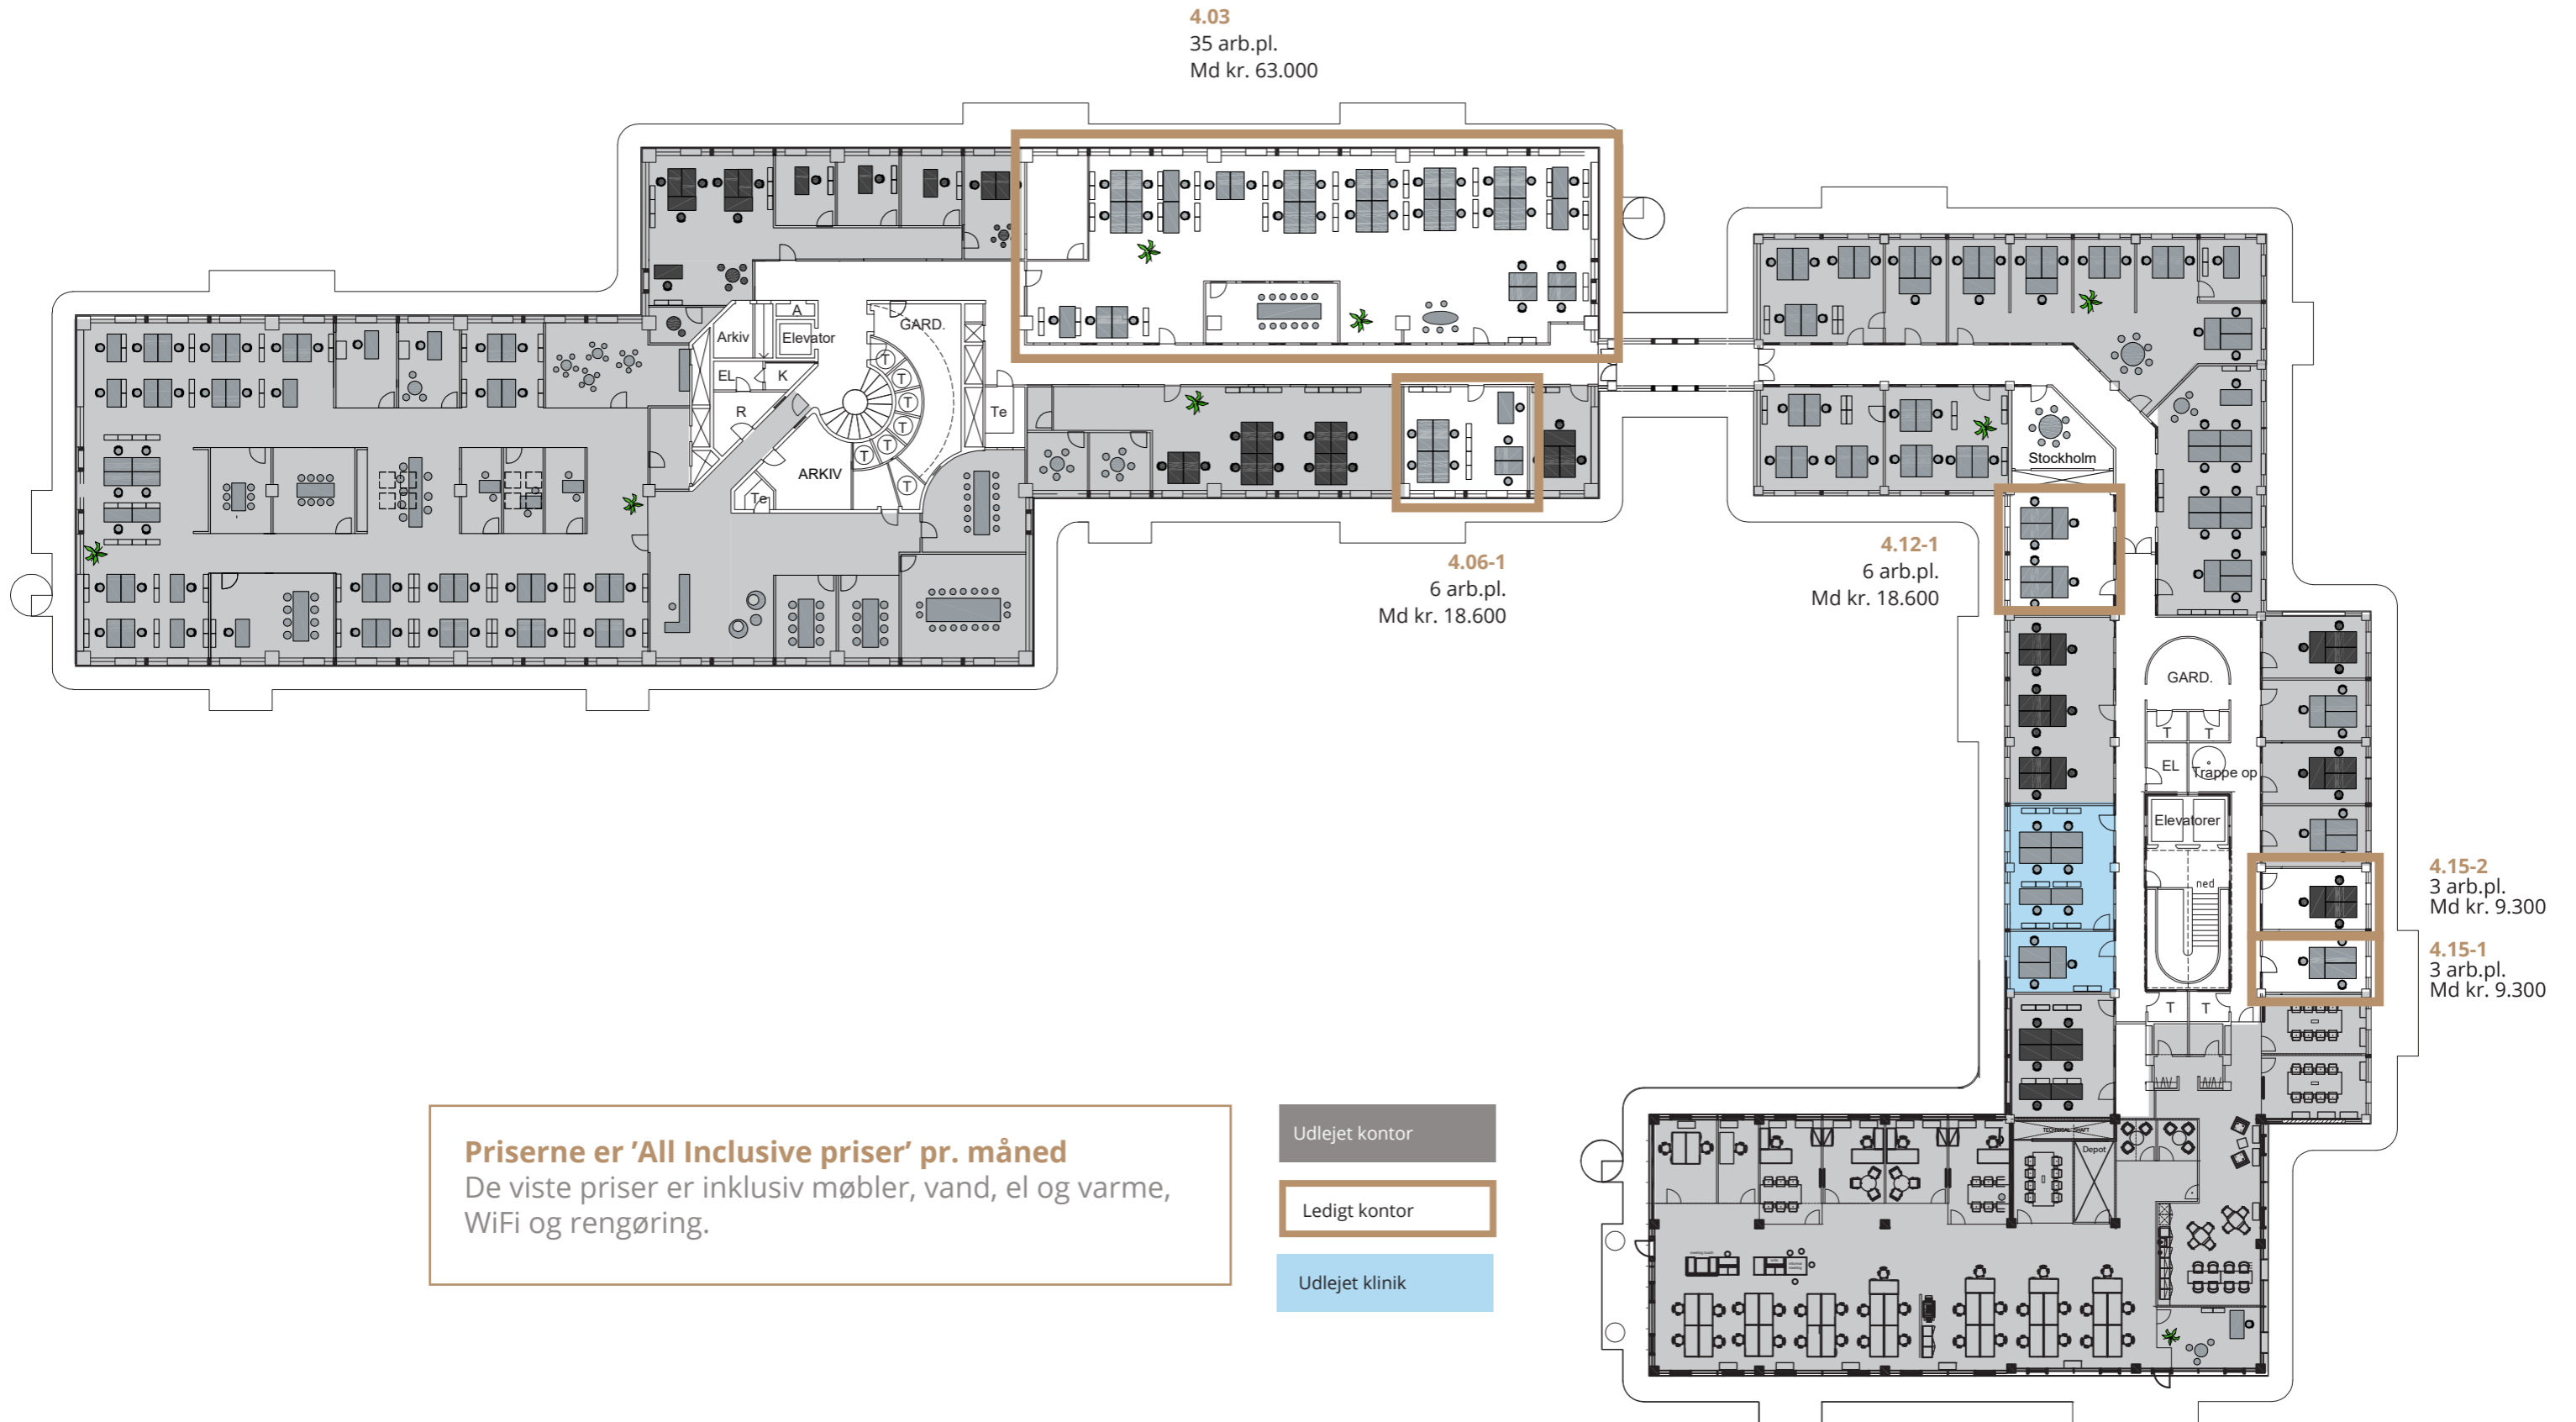

Priserne er 'All Inclusive priser' pr. måned
 De viste priser er inklusiv møbler, vand, el og varme, WiFi og rengøring.

Udlejete kontor
 Ledigt kontor

rumhøjde
337 cm

Priserne er 'All Inclusive priser' pr. måned
 De viste priser er inklusiv møbler, vand, el og varme, WiFi og rengøring.

- Udlejte kontor
- Ledigt kontor
- Udlejte klinik
- Ledig klinik

Plads nr.	Pris/md.
1	kr. 3.100
2	kr. 3.100
8	kr. 3.100
10	kr. 3.100
7*	kr. 1.800

* Fly in plads

Priserne er All Inclusive - dvs. inkl. møbler, el, varme, rengøring og WiFi.

Lokalets placering på etagen