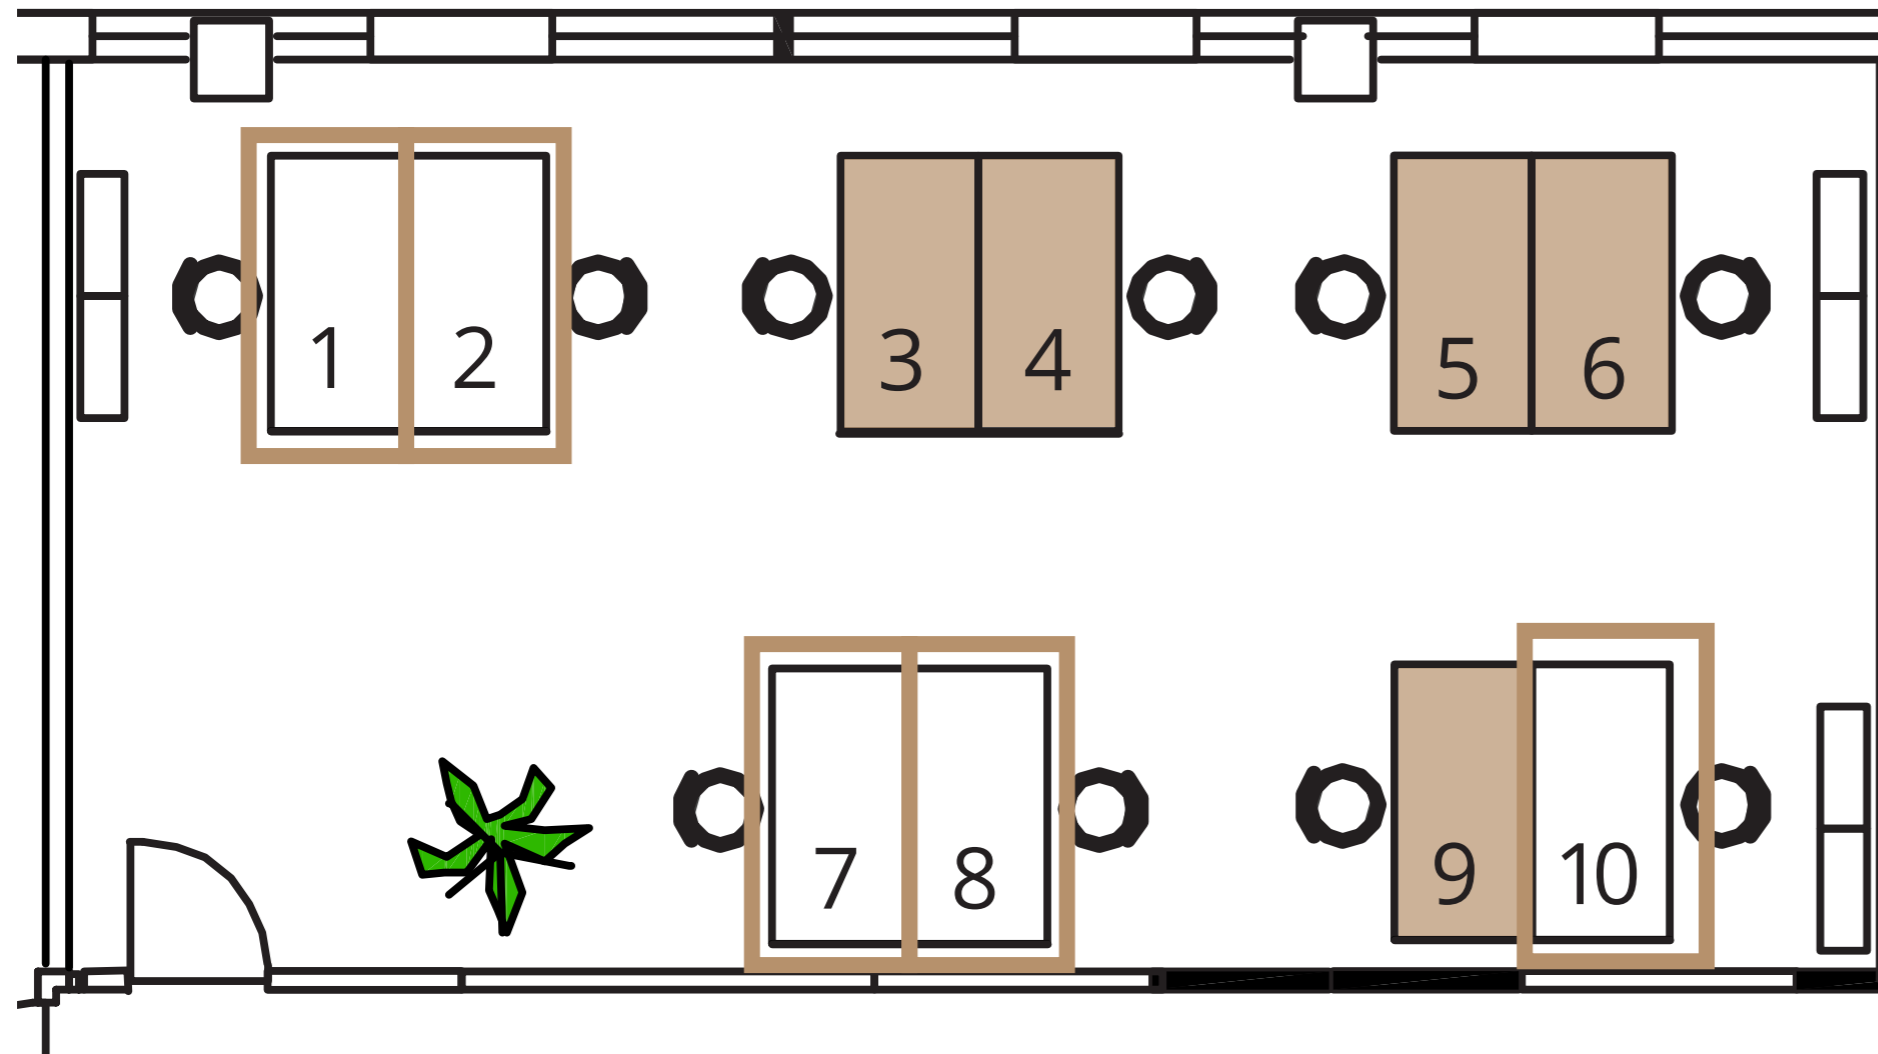

Plads nr.	Pris/md.
1	kr. 3.100
2	kr. 3.100
8	kr. 3.100
10	kr. 3.100
7*	kr. 1.800

* Fly in plads

Priserne er All Inclusive - dvs. inkl. møbler, el, varme, rengøring og WiFi.