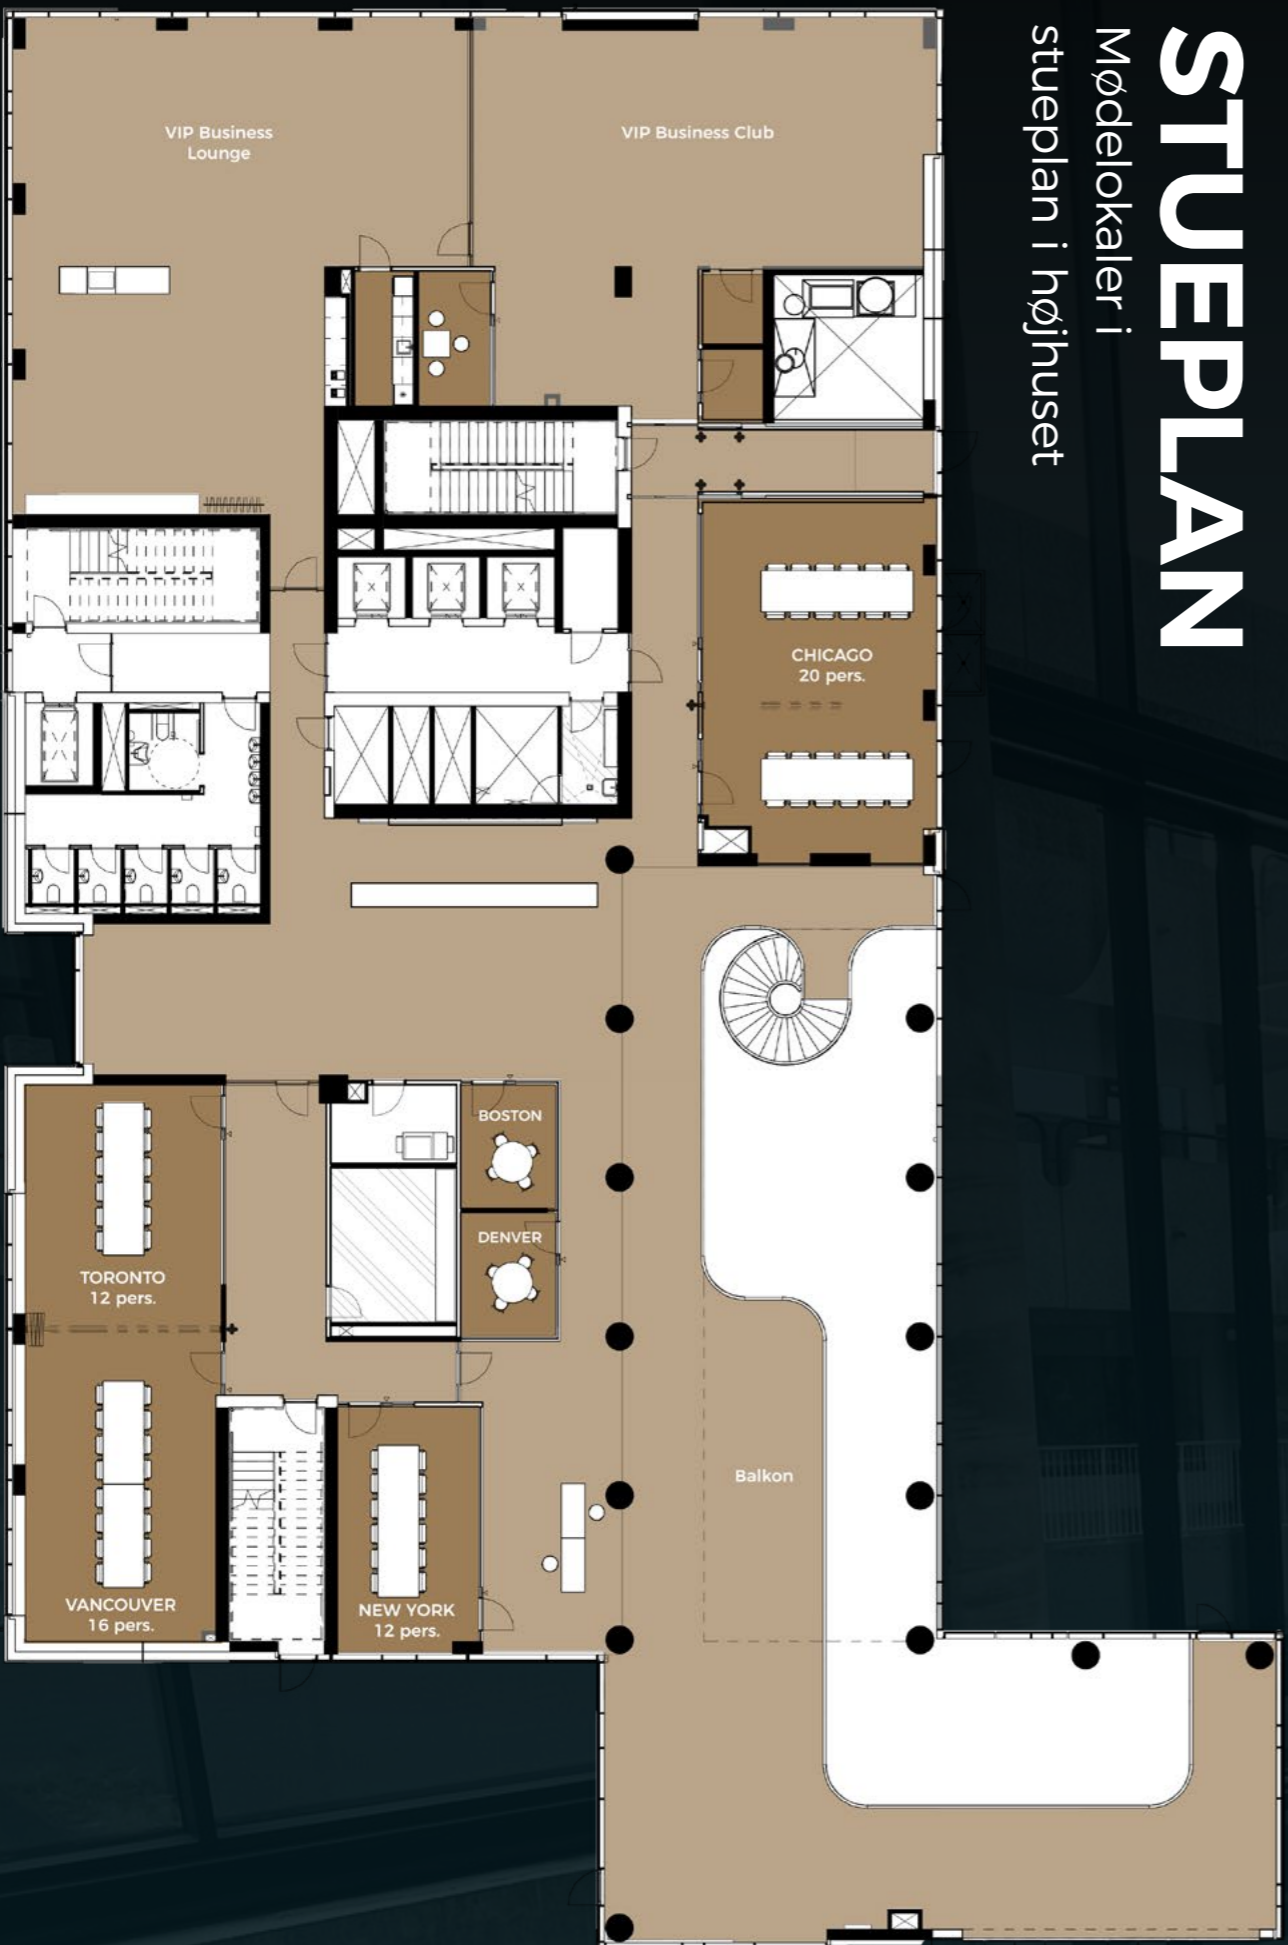

STUEPLAN

Mødelokaler i
stueplan i højhuset