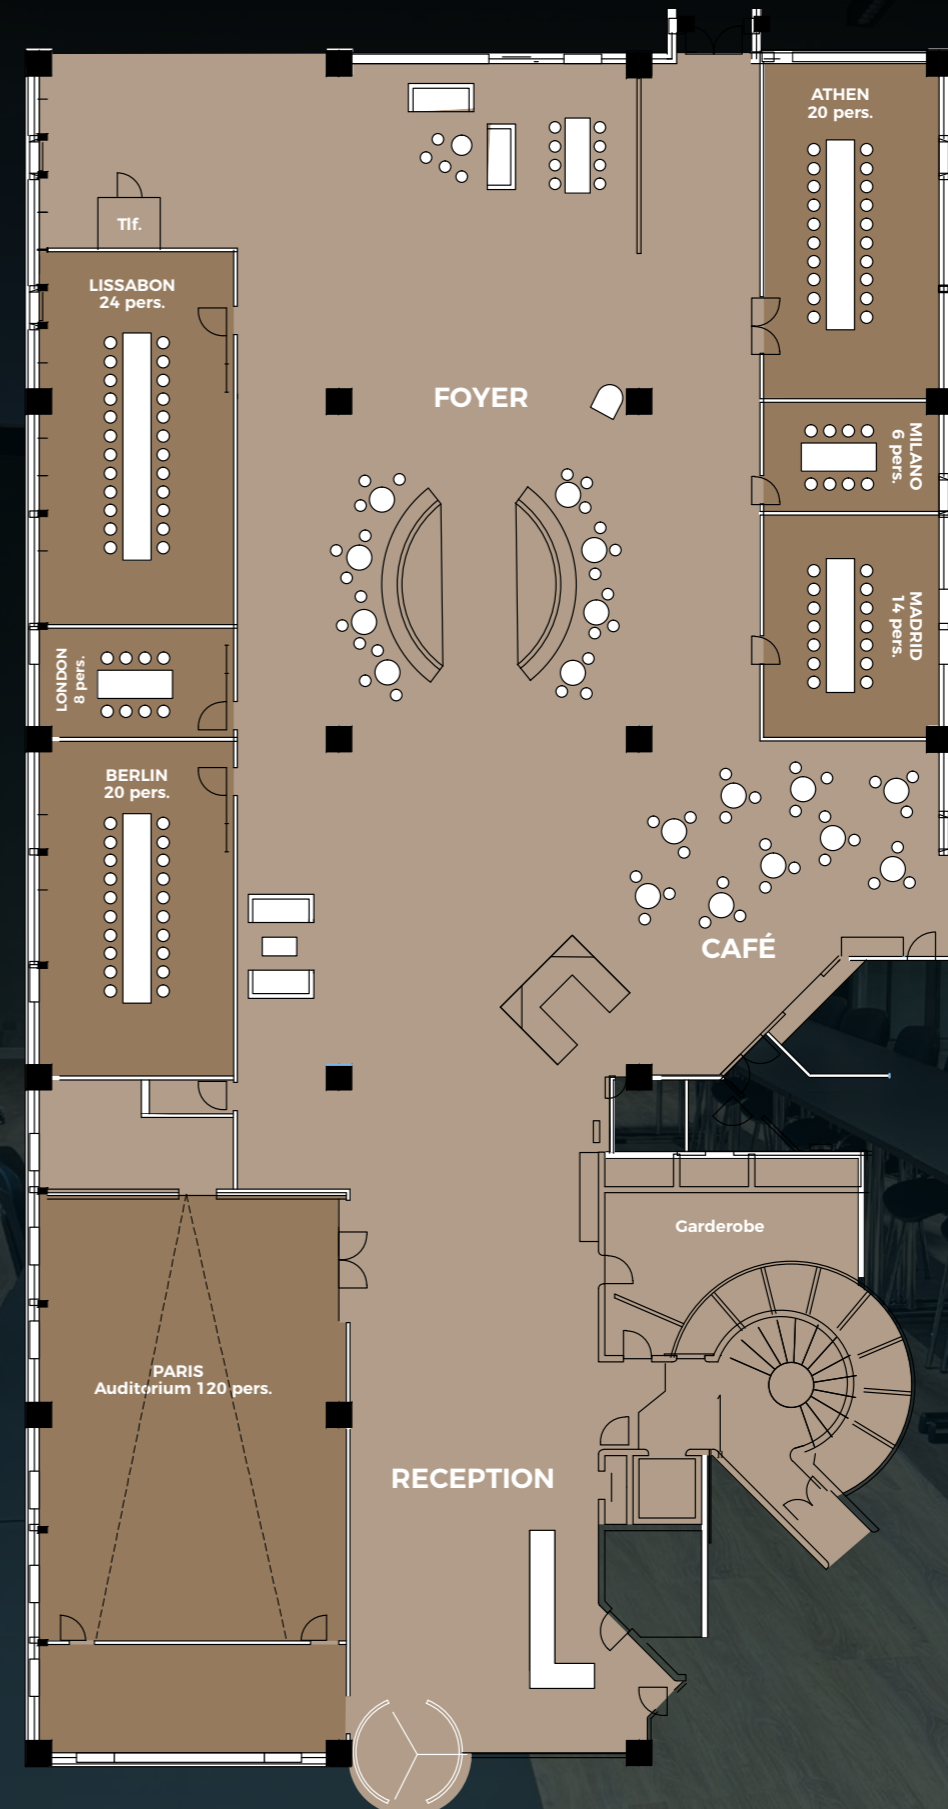

Mødelokaler i stueplan
STUEPLAN

VAN
COU
VER