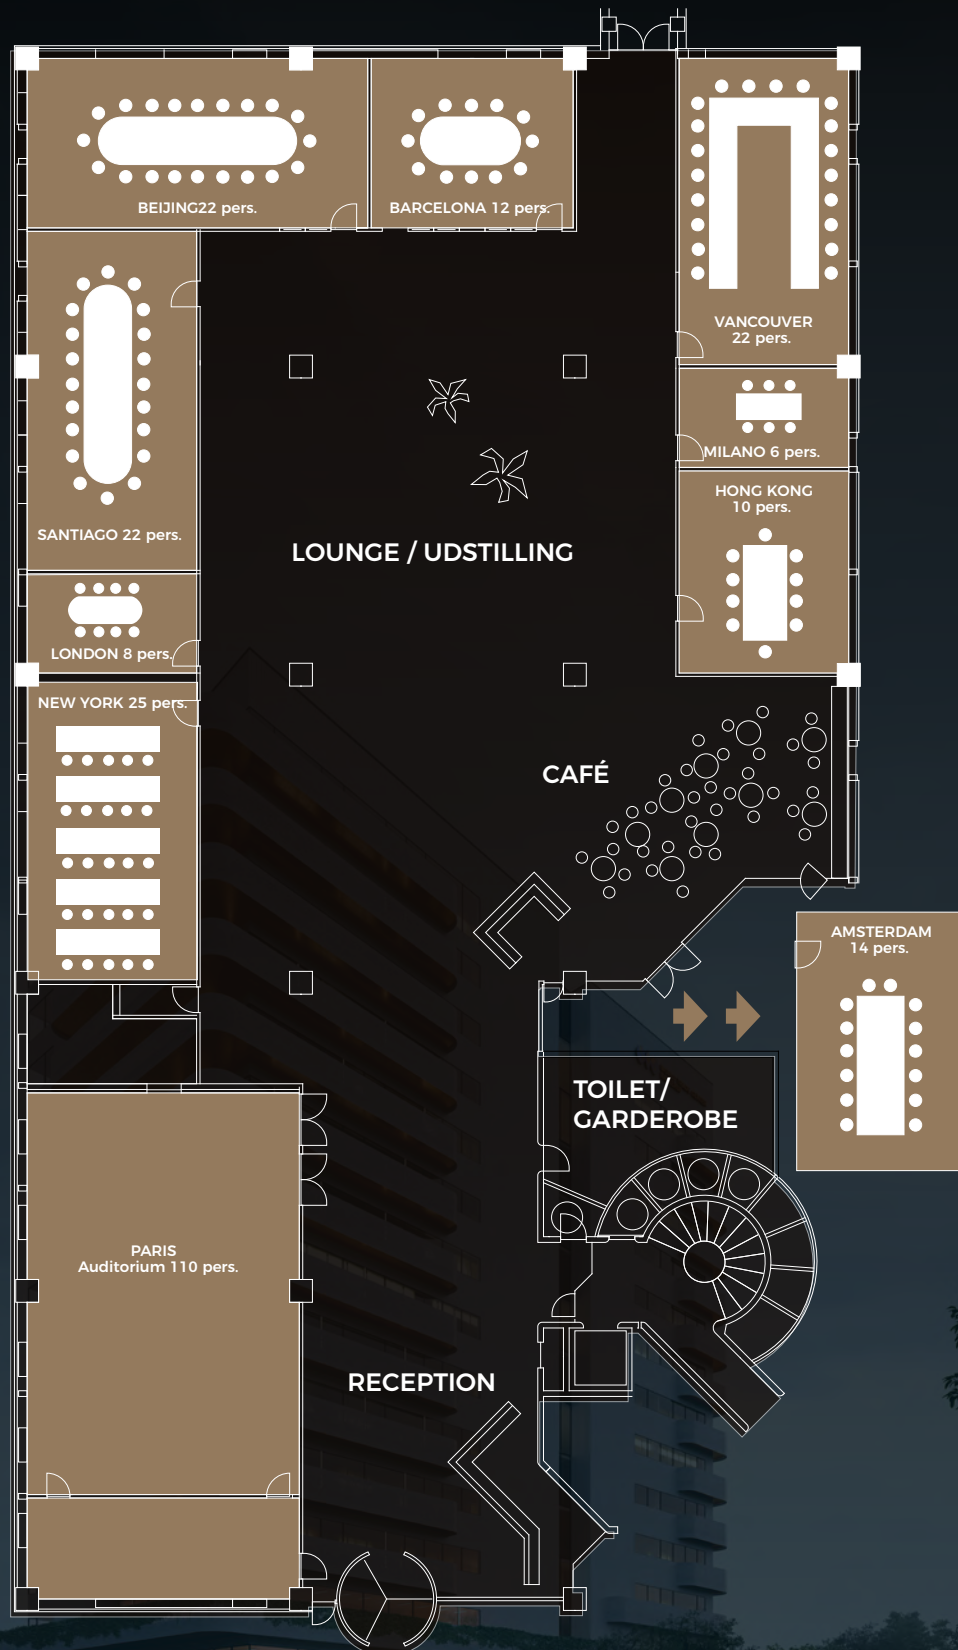

**WORLD TRADE CENTER®
BALLERUP**

World Trade Center Ballerup

Borupvang 3,
2750 Ballerup

+45 88 77 60 00

wtckonference@wtcballerup.dk

www.wtckonference.dk